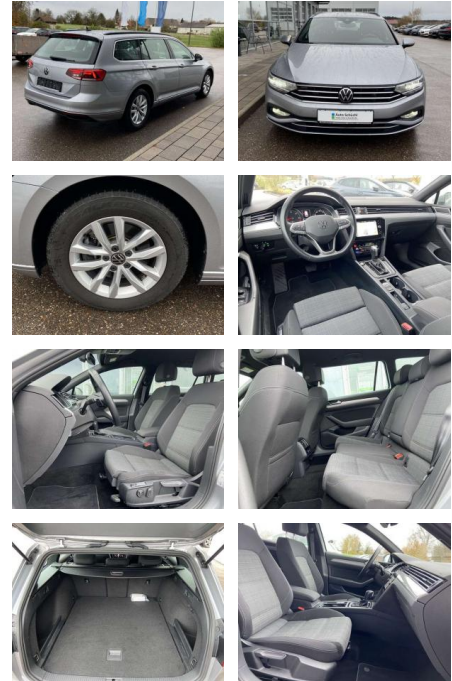

Ihr Ansprechpartner

Herr Burkhard Golz
E-Mail: burkhard.golz@autohaus-stein.de
Telefon: 04131 300066

Autohaus Stein GmbH
Hamburger Str. 11 - 17 - 21339 Lüneburg - Tel.: 04131 / 300034

Volkswagen Passat Variant 2.0 TDI DSG BUSINESS

SS00-074663 **Angebotsnr.:**

Erstzulassung:	Kilometer:	Farbe:	Leistung:	Kraftstoffart:
01.07.2022	26.310		110 kW / 150 PS	Benzin

PREIS
30.430 €

FINANZIERUNGSBEISPIEL

Laufzeit: 72 Monate   Anzahlung: 25 %
Basis-Finanzierung:*   Mtl. Rate:
Zielraten-Finanzierung:** **258 €**

* Basisfinanzierung: Anzahlung: 7.608 Euro, Laufzeit: 72 Monate, Nettodarlehen: 22.823 Euro, Gesamtbetrag: 35.901 Euro, Zinssätze: 7.71% Sollz. (gebunden), 7.99% eff.
** Zielratenfinanzierung: Anzahlung: 7.608 Euro, Laufzeit: 72 Monate, Nettodarlehen: 22.823 Euro, Zielrate: 15.215 Euro, Gesamtbetrag: 38.028 Euro, Zinssätze: 7.71% Sollz. (gebunden), 7.99% eff.,

Vermittlung für: Santander Consumer Bank
Repräsentatives Beispiel gem. § 17 Abs. 4 PAngV. Diese Finanzierungsangebote sind Beispiele. Gerne ermitteln wir für Sie Ihr individuelles Angebot.

Ausstattung

Interieur

- Multifunktions-Lederlenkrad mit Schaltwippen Sitzheizung vorne Innenspiegel automatisch abblendbar Mittelarmlehne vorne 2 Leseleuchten vorn Netztrennwand el. Lendenwirbelstütze Fahrersitz mit Massagefunktion Komfortsitze vorne Fußraumbeleuchtung ergoComfort-Sitz auf der Fahrerseite Kindersitzverankerung für Kindersitzsystem I-Size/ISOFIX

- 2x hinten Farbe: Pyritsilber Metallic -Fr. 08:00-18:00 Uhr
- Samstags bis 16:00 Uhr geöffnet. Gerne beraten wir Sie über günstige Finanzierungsmodelle und nehmen Ihr derzeitiges Fahrzeug in Zahlung. www.auto-schuechl.de/finanzierung Vornutzung als Mietwagen. Irrtümer
- Änderungen oder Zwischenverkauf vorbehalten. www.auto-schuechl.de

Weiteres

- Anhängervorrichtung schwenkbar Rückfahrkamera beheizbare Scheibenwaschdüsen vorne Dachreling el. Außenspiegel beheizbar und automatisch abblendbar Leichtmetallräder 16" Licht- und Sicht: LED-Scheinwerfer Tagfahrlicht LED-Heckleuchten Licht- und Regensensor Nebelscheinwerfer mit Abbiegelicht
- Pakete: 7-Gang-DSG-Automatikgetriebe Business-Premium-Paket

STÄNDIG ÜBER 15.000 FAHRZEUGE IM BESTAND!