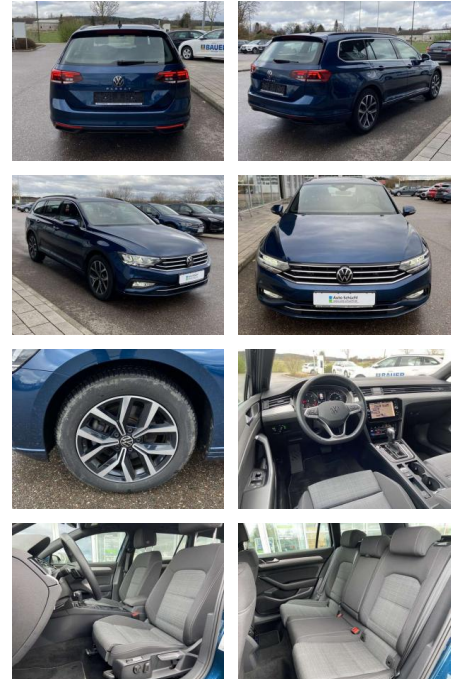

SS00-077295AAngebotsnr.:

Erstzulassung:	Kilometer:	Farbe:	Leistung:	Kraftstoffart:
01.07.2022	36.041		147 kW / 200 PS	Benzin

PREIS	FINANZIERUNGSBEISPIEL	
32.600 €	Laufzeit: 72 Monate Basis-Finanzierung:* Zielraten-Finanzierung:**	Anzahlung: 25 % Mtl. Rate: 276 €

Ausstattung

Interieur

- Multifunktions-Lederlenkrad mit Schaltwippen Sitzheizung vorne Innenspiegel automatisch abblendbar Mittelarmlehne vorne 2 Leseleuchten vorn Netztrennwand el. Lendenwirbelstütze Fahrersitz mit Massagefunktion Komfortsitze vorne Fußraumbeleuchtung ergoComfort-Sitz auf der Fahrerseite Kindersitzverankerung für Kindersitzsystem I-Size/ISOFIX