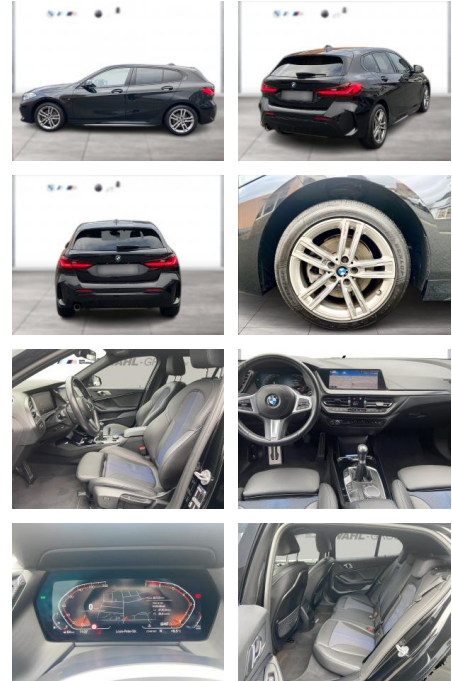

WG09-232775 Angebotsnr.:

Erstzulassung:	Kilometer:	Farbe:	Leistung:	Kraftstoffart:
01.10.2021	28.722	Schwarz	100 kW / 136 PS	Benzin

PREIS
26.540 €

FINANZIERUNGSBEISPIEL
Laufzeit: 72 Monate Anzahlung: 25 %
Basis-Finanzierung:* Mtl. Rate:
Zielraten-Finanzierung:** **225 €**