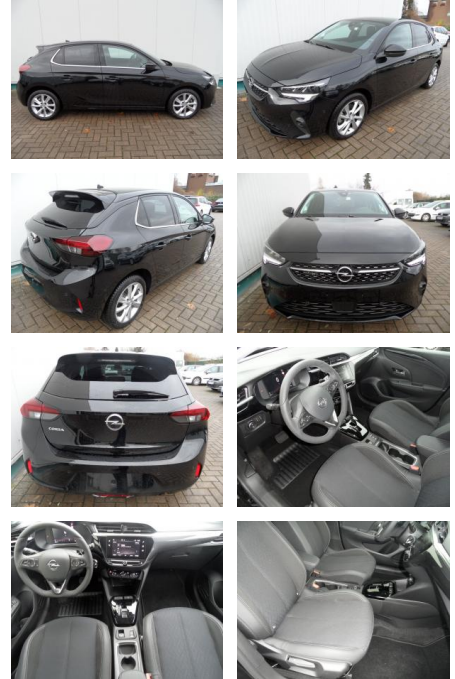

Ihr Ansprechpartner

Herr André Köhler
 E-Mail: andre.koehler@autohaus-stein.de
 Telefon: 04131 300038

Autohaus Stein GmbH
 Hamburger Str. 11 - 17 - 21339 Lüneburg - Tel.: 04131 / 300034

Opel Corsa 1,2 Elegance+Sitzhgz+Kamera+LED

BA17-13668 **Angebotsnr.:**

Erstzulassung:	Kilometer:	Farbe:	Leistung:	Kraftstoffart:
10.03.2023	4.600	Diverse	74 kW / 101 PS	Benzin

PREIS
19.530 €

FINANZIERUNGSBEISPIEL

Laufzeit: 72 Monate Anzahlung: 25 %
 Basis-Finanzierung:* Mtl. Rate:
 Zielraten-Finanzierung:** **165 €**

- Spurhalteassistent
- Müdigkeitserkennung
- Verkehrsschilderkennung
- Solar-Protect (getönte Heckscheiben)
- el. anklappbare Aussenspiegel
- el. Parkbremse
- etc. Farbe: diamantschwarzmet.

STÄNDIG ÜBER 15.000 FAHRZEUGE IM BESTAND!