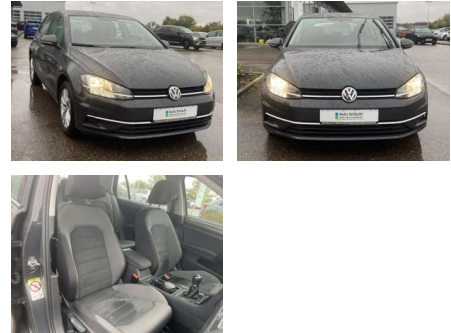

SS00-086843AAngebotsnr.:

Erstzulassung:	Kilometer:	Farbe:	Leistung:	Kraftstoffart:
01.07.2019	29.998		85 kW / 116 PS	Benzin

PREIS
20.150 €

FINANZIERUNGSBEISPIEL

Laufzeit: 72 Monate Anzahlung: 25 %
 Basis-Finanzierung:* Mtl. Rate:
 Zielraten-Finanzierung:** **171 €**

Interieur

- Sitzheizung vorne Mittelarmlehne vorne Kindersitzverankerung für Kindersitzsystem ISOFIX Rücksitzbanklehne geteilt umlegbar mit Mittelarmlehne ergoActive Sitz mit 14-Wege-Einstellung auf der Fahrerseite klimatisiertes Handschuhfach Sport-Komfortsitze vorne el. Lendenwirbelstütze Fahrersitz mit Massagefunktion Multifunktions-Lederlenkrad 2 Leseleuchten vorn und 2 hinten Make-Up Spiegel
- beleuchtet Vordersitze höhenverstellbar und Sitzneigungsverstellung Fahrersitz