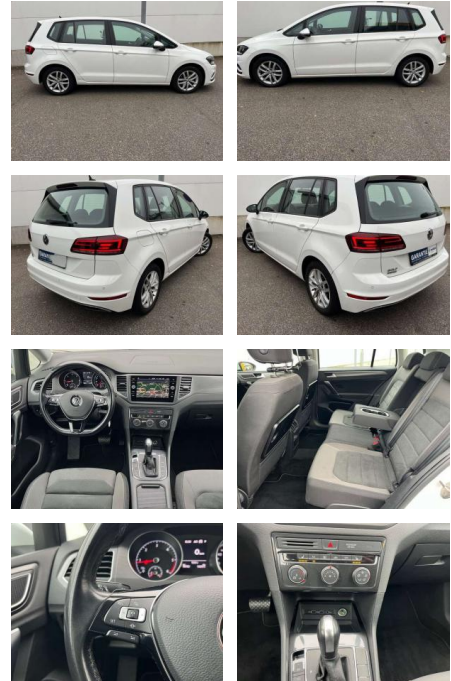

AK82-200

Angebotsnr.:

Erstzulassung:	Kilometer:	Farbe:	Leistung:	Kraftstoffart:
01.04.2020	99.890	Weiß	110 kW / 150 PS	Diesel

PREIS
21.070 €

FINANZIERUNGSBEISPIEL

Laufzeit: 72 Monate Anzahlung: 25 %
 Basis-Finanzierung:* Mtl. Rate:
 Zielraten-Finanzierung:** **178 €**

Multimedia

- Android Auto
- CarPlay
- USB
- Touchscreen
- Radio
- CD Radio

- Freisprechen
- Navigation mit Bildschirm
- Bluetooth

Komfort

- Berganfahrassistent
- Klimaautomatik
- Front- und Seiten-Airbags
- Lederlenkrad
- Lordosenstütze
- Massagesitze
- Zentralverriegelung
- Fernbedienung Zentralverriegelung
- Bordcomputer
- Automatik
- Keyless Entry

Interieur

- Ambiente Licht
- Gepäckraumabtrennung
- Multifunktionslenkrad

- el. Fensterheber
- Armlehne vorne
- Sitzheizung

Exterieur

- Anhängerkupplung fest
- Tagfahrlicht
- Leichtmetallfelgen
- metallic