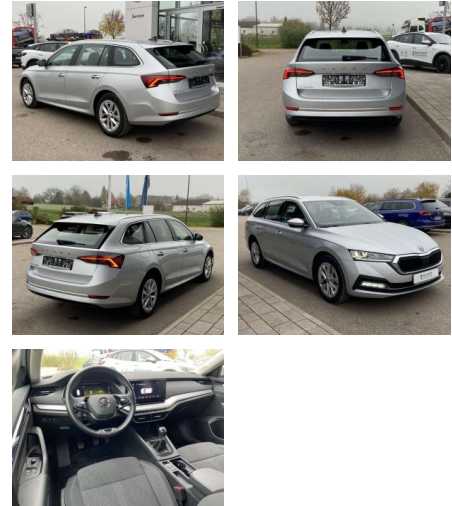

Ihr Ansprechpartner

Herr Marco Irmak
 E-Mail: marco.irmak@autohaus-stein.de
 Telefon: 04131 300039

Autohaus Stein GmbH
 Hamburger Str. 11 - 17 - 21339 Lüneburg - Tel.: 04131 / 300034

Skoda Octavia Combi 2.0 TDI Style First

SS00-036147 **Angebotsnr.:**

Erstzulassung:	Kilometer:	Farbe:	Leistung:	Kraftstoffart:
01.08.2020	46.609	Silber	85 kW / 116 PS	Benzin

PREIS
22.090 €

FINANZIERUNGSBEISPIEL

Laufzeit: 72 Monate Anzahlung: 25 %
 Basis-Finanzierung:* Mtl. Rate:
 Zielraten-Finanzierung:** **187 €**