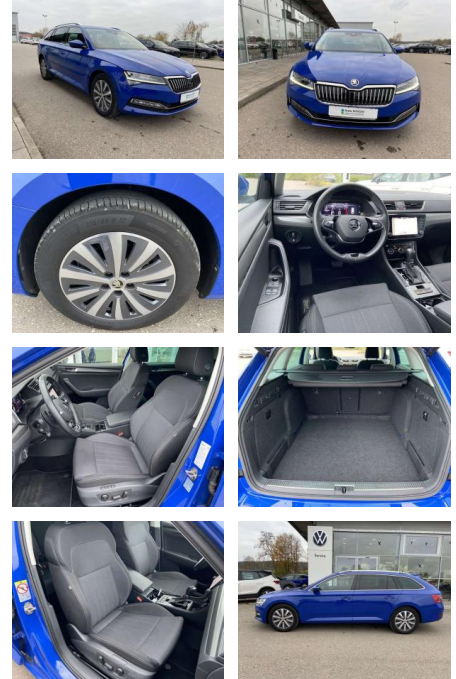

Ihr Ansprechpartner

Herr André Köhler
E-Mail: andre.koehler@autohaus-stein.de
Telefon: 04131 300038

Autohaus Stein GmbH
Hamburger Str. 11 - 17 - 21339 Lüneburg - Tel.: 04131 / 300034

Skoda Superb Combi 1.5 TSI DSG Style 17"

SS00-050423 **Angebotsnr.:**

Erstzulassung:	Kilometer:	Farbe:	Leistung:	Kraftstoffart:
01.06.2022	37.964		110 kW / 150 PS	Benzin

PREIS
28.480 €

FINANZIERUNGSBEISPIEL

Laufzeit: 72 Monate   Anzahlung: 25 %
Basis-Finanzierung:*   Mtl. Rate:
Zielraten-Finanzierung:** **241 €**

* Basisfinanzierung: Anzahlung: 7.120 Euro, Laufzeit: 72 Monate, Nettodarlehen: 21.360 Euro, Gesamtbetrag: 33.600 Euro, Zinssätze: 7.71% Sollz. (gebunden), 7.99% eff.
** Zielratenfinanzierung: Anzahlung: 7.120 Euro, Laufzeit: 72 Monate, Nettodarlehen: 21.360 Euro, Zielrate: 14.240 Euro, Gesamtbetrag: 35.591 Euro, Zinssätze: 7.71% Sollz. (gebunden), 7.99% eff.,

Vermittlung für: Santander Consumer Bank
Repräsentatives Beispiel gem. § 17 Abs. 4 PAngV. Diese Finanzierungsangebote sind Beispiele. Gerne ermitteln wir für Sie Ihr individuelles Angebot.

Ausstattung

Interieur

- Multifunktions-Lederlenkrad mit Schaltwippen Sitzheizung vorne Mittelarmlehne vorne Innenspiegel automatisch abblendbar Climatronic Kindersicherung elektrisch betätigt Kindersitzverankerung für Kindersitzsystem ISOFIX Vordersitze el. verstellbar - Fahrersitz mit Memory el. Lendenwirbelstützen vorne Rücksitzbanklehne geteilt umlegbar mit Mittelarmlehne Netztrennwand 2 Leseleuchten vorn und 2 hinten Komfortsitze vorne

- 2x hinten Farbe: Energy Blau -Fr. 08:00-18:00 Uhr
- Samstags bis 16:00 Uhr geöffnet. Gerne beraten wir Sie über günstige Finanzierungsmodelle und nehmen Ihr derzeitiges Fahrzeug in Zahlung. www.auto-schuechl.de/finanzierung Irrtümer
- Änderungen oder Zwischenverkauf vorbehalten. www.auto-schuechl.de

Weiteres

- Pakete: 7-Gang-DSG-Automatikgetriebe

Exterieur

- beheizbare Scheibenwaschdüsen vorne elektrische Heckklappe Außenspiegel el. anklapp-/einstell./beheizbar mit Memory - automatisch abblendbar abgedunkelte Scheiben hinten Leichtmetallräder 17"

STÄNDIG ÜBER 15.000 FAHRZEUGE IM BESTAND!