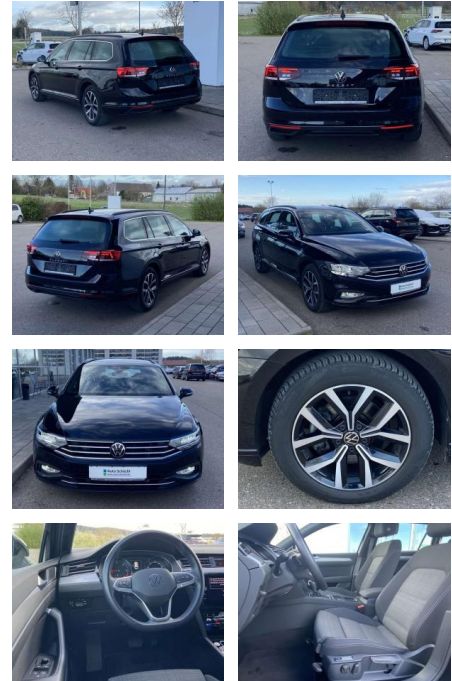

Ihr Ansprechpartner

Herr Norbert Schulz
E-Mail: norbert.schulz@autohaus-stein.de
Telefon: 04131 300065

Autohaus Stein GmbH
Hamburger Str. 11 - 17 - 21339 Lüneburg - Tel.: 04131 / 300034

Volkswagen Passat Variant 2.0 TDI DSG Business 1...

SS00-080896 **Angebotsnr.:**