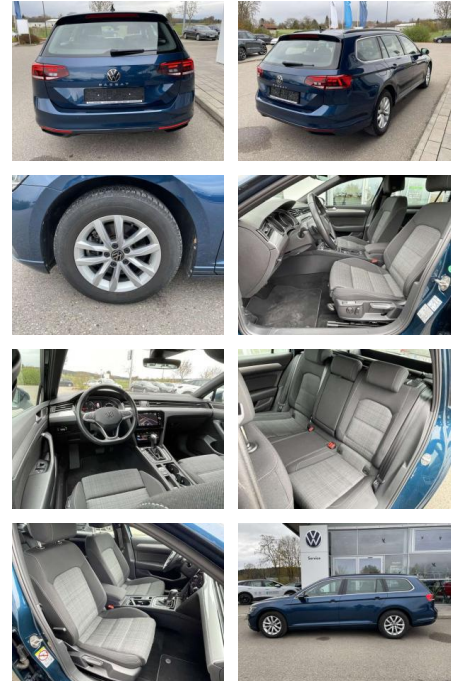

Ihr Ansprechpartner

Herr Burkhard Golz
E-Mail: burkhard.golz@autohaus-stein.de
Telefon: 04131 300066

Autohaus Stein GmbH
Hamburger Str. 11 - 17 - 21339 Lüneburg - Tel.: 04131 / 300034

Volkswagen Passat Variant 2.0 TDI DSG Business A...

SS00-074596AAngebotsnr.:

Erstzulassung:	Kilometer:	Farbe:	Leistung:	Kraftstoffart:
01.07.2022	27.570		110 kW / 150 PS	Benzin

PREIS
30.330 €

FINANZIERUNGSBEISPIEL

Laufzeit: 72 Monate   Anzahlung: 25 %
Basis-Finanzierung:*   Mtl. Rate:
Zielraten-Finanzierung:** **257 €**

* Basisfinanzierung: Anzahlung: 7.583 Euro, Laufzeit: 72 Monate, Nettodarlehen: 22.748 Euro, Gesamtbetrag: 35.783 Euro, Zinssätze: 7.71% Sollz. (gebunden), 7.99% eff.
** Zielratenfinanzierung: Anzahlung: 7.583 Euro, Laufzeit: 72 Monate, Nettodarlehen: 22.748 Euro, Zielrate: 15.165 Euro, Gesamtbetrag: 37.904 Euro, Zinssätze: 7.71% Sollz. (gebunden), 7.99% eff.,

Vermittlung für: Santander Consumer Bank
Repräsentatives Beispiel gem. § 17 Abs. 4 PAngV. Diese Finanzierungsangebote sind Beispiele. Gerne ermitteln wir für Sie Ihr individuelles Angebot.

Ausstattung

Interieur

- Multifunktions-Lederlenkrad mit Schaltwippen Sitzheizung vorne Innenspiegel automatisch abblendbar Mittelarmlehne vorne 2 Leseleuchten vorn Netztrennwand el. Lendenwirbelstütze Fahrersitz mit Massagefunktion Komfortsitze vorne Fußraumbeleuchtung ergoComfort-Sitz auf der Fahrerseite Kindersitzverankerung für Kindersitzsystem I-Size/ISOFIX

- 2x hinten Farbe: Aquamarinblau Metallic -Fr. 08:00-18:00 Uhr
- Samstags bis 16:00 Uhr geöffnet. Gerne beraten wir Sie über günstige Finanzierungsmodelle und nehmen Ihr derzeitiges Fahrzeug in Zahlung. www.auto-schuechl.de/finanzierung Vornutzung als Mietwagen. Irrtümer
- Änderungen oder Zwischenverkauf vorbehalten. www.auto-schuechl.de

Weiteres

- Rückfahrkamera beheizbare Scheibenwaschdüsen vorne Dachreling el. Außenspiegel beheizbar und automatisch abblendbar Leichtmetallräder 16" Anhängerkupplung abnehmbar Licht- und Sicht: LED-Scheinwerfer Tagfahrlicht LED-Heckleuchten Licht- und Regensensor Nebelscheinwerfer mit Abbiegelicht
- Pakete: 7-Gang-DSG-Automatikgetriebe Business-Premium-Paket

STÄNDIG ÜBER 15.000 FAHRZEUGE IM BESTAND!