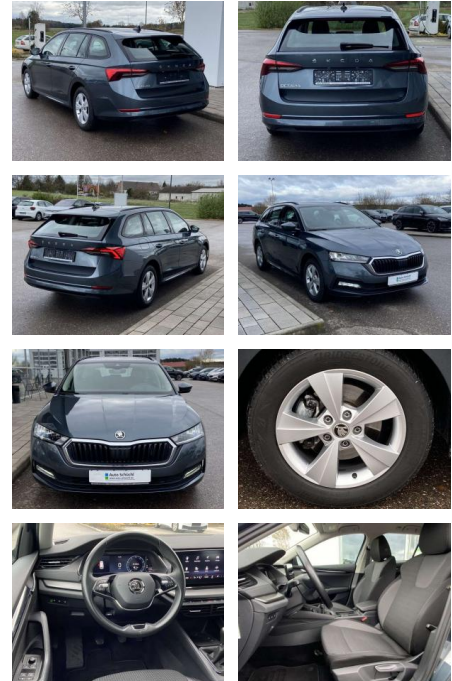

Ihr Ansprechpartner

Herr Andreas Kruse
 E-Mail: andreas.kruse@autohaus-stein.de
 Telefon: 04131 300034

Autohaus Stein GmbH
 Hamburger Str. 11 - 17 - 21339 Lüneburg - Tel.: 04131 / 300034

Skoda Octavia Combi 1.0 TSI Ambition AHK

SS00-126883AAngebotsnr.:

Erstzulassung:	Kilometer:	Farbe:	Leistung:	Kraftstoffart:
01.09.2021	32.468		81 kW / 110 PS	Benzin

PREIS
24.560 €

FINANZIERUNGSBEISPIEL

Laufzeit: 72 Monate Anzahlung: 25 %
 Basis-Finanzierung:* Mtl. Rate:
 Zielraten-Finanzierung:** **208 €**