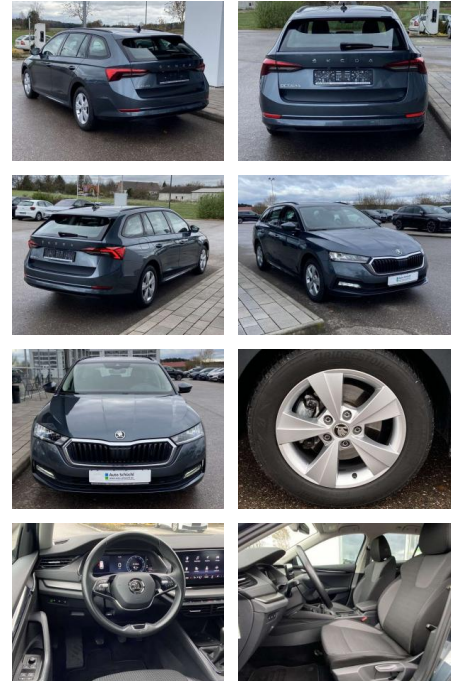

Ihr Ansprechpartner

Herr Norbert Schulz
E-Mail: norbert.schulz@autohaus-stein.de
Telefon: 04131 300065

Autohaus Stein GmbH
Hamburger Str. 11 - 17 - 21339 Lüneburg - Tel.: 04131 / 300034

Skoda Octavia Combi 1.0 TSI Ambition

SS00-126883 **Angebotsnr.:**

Erstzulassung:	Kilometer:	Farbe:	Leistung:	Kraftstoffart:
01.09.2021	32.468		81 kW / 110 PS	Benzin

PREIS	FINANZIERUNGSBEISPIEL	
23.220 €	Laufzeit: 72 Monate Anzahlung: 25 % Basis-Finanzierung:* Mtl. Rate: Zielraten-Finanzierung:** 197 €	* Basisfinanzierung: Anzahlung: 5.805 Euro, Laufzeit: 72 Monate, Nettodarlehen: 17.415 Euro, Gesamtbetrag: 27.394 Euro, Zinssätze: 7.71% Sollz. (gebunden), 7.99% eff. ** Zielratenfinanzierung: Anzahlung: 5.805 Euro, Laufzeit: 72 Monate, Nettodarlehen: 17.415 Euro, Zielrate: 11.610 Euro, Gesamtbetrag: 29.018 Euro, Zinssätze: 7.71% Sollz. (gebunden), 7.99% eff., Vermittlung für: Santander Consumer Bank Repräsentatives Beispiel gem. § 17 Abs. 4 PAngV. Diese Finanzierungsangebote sind Beispiele. Gerne ermitteln wir für Sie Ihr individuelles Angebot.

Ausstattung

Interieur

- Sitzheizung vorne Innenspiegel automatisch abblendbar
- Lendenwirbelstützen vorne Climatronic
- Mittelarmlehne vorne Kindersicherung elektrisch betätigt Vordersitze höhenverstellbar
- Rücksitzbanklehne geteilt umlegbar mit Mittelarmlehne
- Netztrennwand Multifunktionslederlenkrad
- beheizbar Isofix Rücksitzbank und Beifahrersitz

Exterieur

- beheizbare Scheibenwaschdüsen vorne
- Dachreling Außenspiegel el. anklappbar sowie einstellbar und beheizbar
- Leichtmetallräder 16" Licht- und Sicht: LED-Scheinwerfer LED-Heckleuchten Licht- und Regensensor Tagfahrlicht Nebelscheinwerfer Technik: Seitenairbags vorne Einparkhilfe vorne und hinten

- Fußgänger und Radfahrer Scheckheftgepflegt Servotronic
- Berganfahrassistent
- 6-Gang-Schaltgetriebe 4 x elektrische Fensterheber el. Differenzialsperre (XDS) Reifendruckkontrolle
- Start-Stop-Automatik el. Parkbremse inkl. AutoHold-Funktion
- Geschwindigkeitsregelanlage (Tempomat) inkl. Geschwindigkeitsbegrenzer
- Pannen-Set Keyless Advanced - schlüsselloses Schließ- und Startsystem e-Call Notrufsystem Euro 6d-ISC-FCM Infotainment: Navigationssystem Columbus Smart-Link (Apple CarPlay und Android Auto) kabellos und kabelgebunden Virtual cockpit - digitales Kombiinstrument DAB - digitaler Radioempfang USB Typ C 8 Lautsprecher Freisprecheinrichtung (Bluetooth) und induktives Laden Farbe:

- Samstags bis 16:00 Uhr geöffnet. Gerne beraten wir Sie über günstige Finanzierungsmodelle und nehmen Ihr derzeitiges Fahrzeug in Zahlung. www.auto-schuechl.de/finanzierung Irrtümer
- Änderungen oder Zwischenverkauf vorbehalten. www.auto-schuechl.de