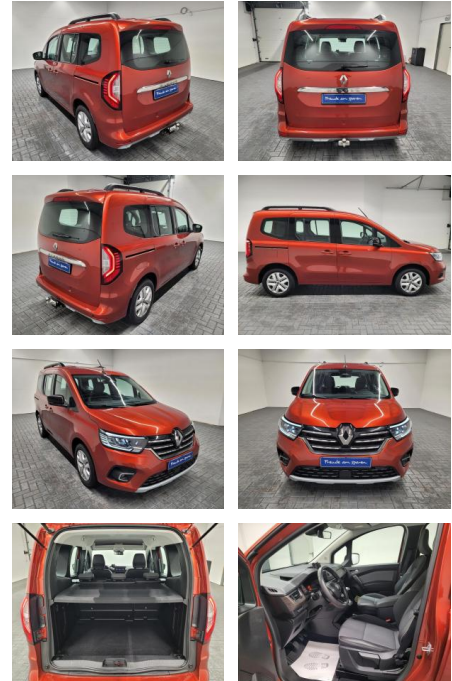

Ihr Ansprechpartner

Herr Burkhard Golz
 E-Mail: burkhard.golz@autohaus-stein.de
 Telefon: 04131 300066

Autohaus Stein GmbH
 Hamburger Str. 11 - 17 - 21339 Lüneburg - Tel.: 04131 / 300034

Renault Kangoo Edition One LED/AHK/SHZ/DAB

AM35-29493 **Angebotsnr.:**

Erstzulassung:	Kilometer:	Farbe:	Leistung:	Kraftstoffart:
18.08.2021	41.640		96 kW / 131 PS	Benzin

PREIS
24.160 €

FINANZIERUNGSBEISPIEL
 Laufzeit: 72 Monate Anzahlung: 25 %
 Basis-Finanzierung:* Mtl. Rate:
 Zielraten-Finanzierung:** **205 €**