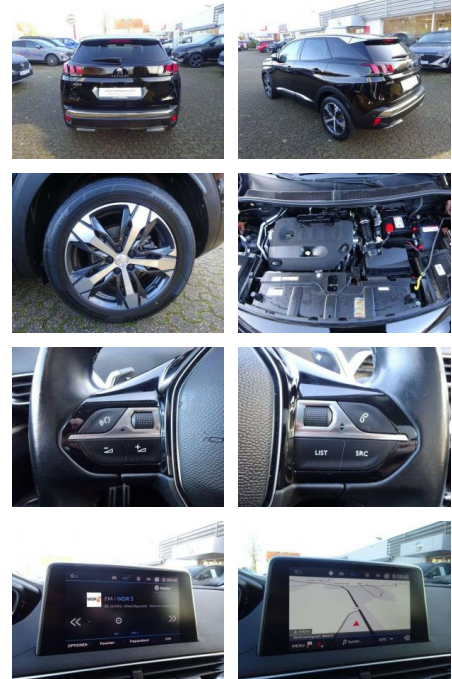

PK00-SPRGW744 Angebotsnr.:

Erstzulassung:	Kilometer:	Farbe:	Leistung:	Kraftstoffart:
01.05.2019	37.580	Schwarz	132 kW / 179 PS	Benzin

PREIS
26.700 €

FINANZIERUNGSBEISPIEL

Laufzeit: 72 Monate Anzahlung: 25 %
 Basis-Finanzierung:* Mtl. Rate:
 Zielraten-Finanzierung:** **226 €**

Multimedia

- Audio-Navigationssystem NAC 3-D
- mit Farbdisplay Audiosystem RCC (Radio/CD-Player MP3-fähig) Mobile Online Dienste MirrorLink und AppinCar (Mirror Screen) Technik &

Interieur

- Bordcomputer Durchladeeinrichtung (Mittelarmlehne hinten) Innenspiegel mit Ablendautomatik Lendenwirbelstütze Sitz vorn links
- verstellbar Lenkrad (Leder) Lenkrad mit Multifunktion Mittelarmlehne vorn Multifunktionsanzeige mit Farbdisplay (DGT8C) Rücksitz geteilt / klappbar Sitzbezug / Polsterung: Alcantara / Kunstleder Sitzheizung vorn