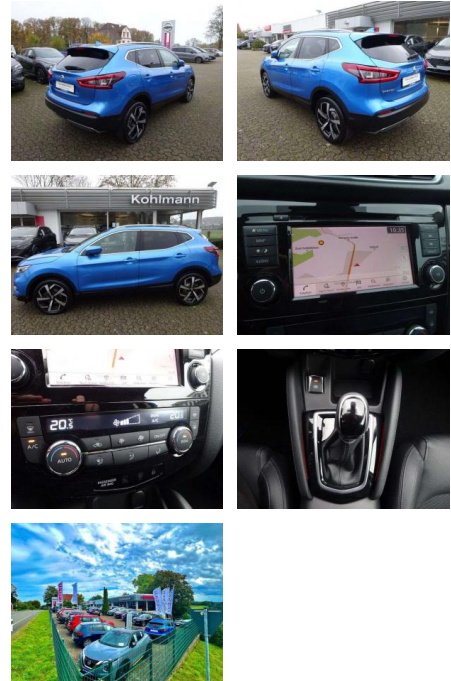

PK00-SPRGW706 **Angebotsnr.:**

Erstzulassung:	Kilometer:	Farbe:	Leistung:	Kraftstoffart:
01.09.2019	50.341	Blau	117 kW / 159 PS	Benzin

PREIS
23.610 €

FINANZIERUNGSBEISPIEL

Laufzeit: 72 Monate Anzahlung: 25 %
 Basis-Finanzierung:* Mtl. Rate:
 Zielraten-Finanzierung:** **200 €**