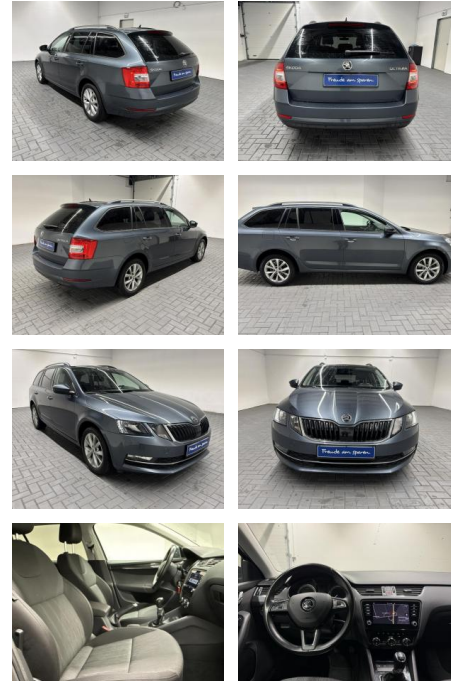

Ihr Ansprechpartner

Herr Marco Irmak
 E-Mail: marco.irmak@autohaus-stein.de
 Telefon: 04131 300039

Autohaus Stein GmbH
 Hamburger Str. 11 - 17 - 21339 Lüneburg - Tel.: 04131 / 300034

Skoda Octavia "Combi Navi/SHZ/PDC/Tempom.

AM35-21892 **Angebotsnr.:**

Erstzulassung:	Kilometer:	Farbe:	Leistung:	Kraftstoffart:
27.09.2017	94.400		110 kW / 150 PS	Benzin

PREIS
20.590 €

FINANZIERUNGSBEISPIEL

Laufzeit: 72 Monate Anzahlung: 25 %
 Basis-Finanzierung:* Mtl. Rate:
 Zielraten-Finanzierung:** **174 €**