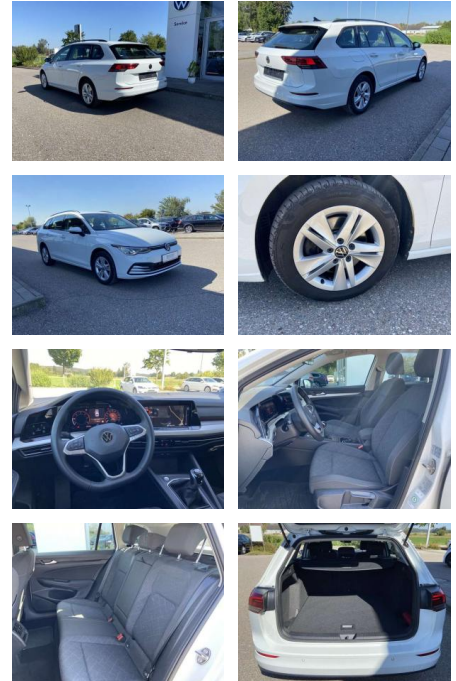

SS00-515809AAngebotsnr.:

Erstzulassung:	Kilometer:	Farbe:	Leistung:	Kraftstoffart:
01.05.2021	47.694		85 kW / 116 PS	Benzin

PREIS
22.190 €

FINANZIERUNGSBEISPIEL
 Laufzeit: 72 Monate Anzahlung: 25 %
 Basis-Finanzierung:* Mtl. Rate:
 Zielraten-Finanzierung:** **188 €**