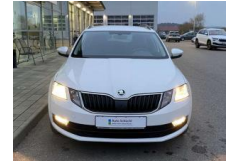

Ihr Ansprechpartner

Herr Burkhard Golz
 E-Mail: burkhard.golz@autohaus-stein.de
 Telefon: 04131 300066

Renault Autohaus Stein GmbH
 Hamburger Str. 11 - 17 - 21339 Lüneburg - Tel.: 04131 / 300034

Skoda Octavia Combi 1.6 TDI Soleil AHK+17"

SS00-185921AAngebotsnr.:

Erstzulassung:	Kilometer:	Farbe:	Leistung:	Kraftstoffart:
01.09.2020	65.563		85 kW / 116 PS	Benzin

PREIS
19.410 €

FINANZIERUNGSBEISPIEL

Laufzeit: 72 Monate Anzahlung: 25 %
 Basis-Finanzierung:* Mtl. Rate:
 Zielraten-Finanzierung:** **1164 €**