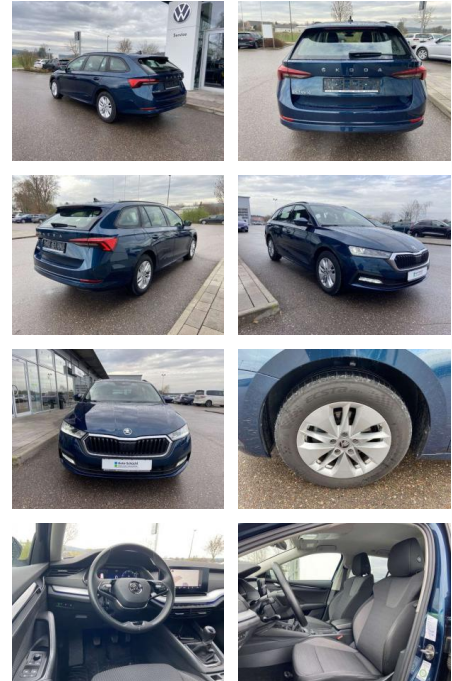

SS00-047485AAngebotsnr.:

Erstzulassung: 01.12.2020 **Kilometer:** 58.673 **Farbe:** **Leistung:** 85 kW / 116 PS **Kraftstoffart:** Benzin

PREIS
23.350 €

FINANZIERUNGSBEISPIEL
Laufzeit: 72 Monate Anzahlung: 25 %
Basis-Finanzierung:* Mtl. Rate:
Zielraten-Finanzierung:** **198 €**