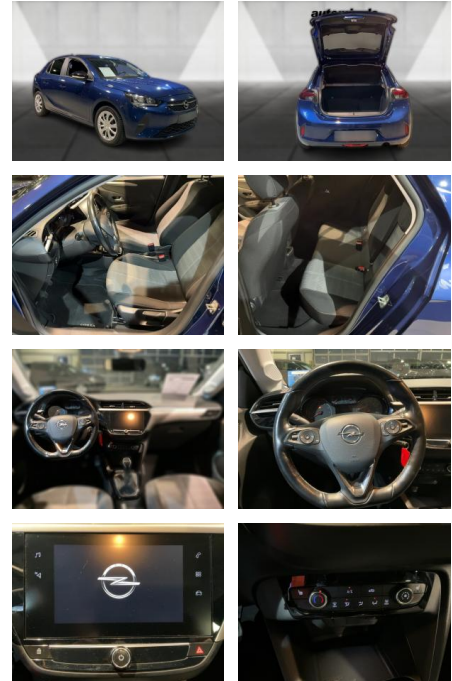

Ihr Ansprechpartner

Herr Norbert Schulz
E-Mail: norbert.schulz@autohaus-stein.de
Telefon: 04131 300065

Renault Autohaus Stein GmbH
Hamburger Str. 11 - 17 - 21339 Lüneburg - Tel.: 04131 / 300034

Opel Corsa F Edition ,SHZ,PDC,SpurH

WA00-30737 **Angebotsnr.:**

Erstzulassung:	Kilometer:	Farbe:	Leistung:	Kraftstoffart:
01.08.2020	89.500	Blau	55 kW / 75 PS	Benzin

PREIS
13.710 €

FINANZIERUNGSBEISPIEL

Laufzeit: 72 Monate   Anzahlung: 25 %
Basis-Finanzierung:*   Mtl. Rate:
Zielraten-Finanzierung:** **1116 €**

* Basisfinanzierung: Anzahlung: 3.428 Euro, Laufzeit: 72 Monate, Nettodarlehen: 10.283 Euro, Gesamtbetrag: 16.175 Euro, Zinssätze: 7.71% Sollz. (gebunden), 7.99% eff.
** Zielratenfinanzierung: Anzahlung: 3.428 Euro, Laufzeit: 72 Monate, Nettodarlehen: 10.283 Euro, Zielrate: 6.855 Euro, Gesamtbetrag: 17.134 Euro, Zinssätze: 7.71% Sollz. (gebunden), 7.99% eff.,

Vermittlung für: Santander Consumer Bank
Repräsentatives Beispiel gem. § 17 Abs. 4 PAngV. Diese Finanzierungsangebote sind Beispiele. Gerne ermitteln wir für Sie Ihr individuelles Angebot.

Ausstattung

Sicherheit

- PDC Park Distance Control hinten
- Anti-Blockiersystem ABS
- Antischlupfregelung ASC+T
- elektronische Stabilitätskontrolle (ESP / DSP)
- Servolenkung
- Regensensor
- Wegfahrsperre
- Kindersitzbefestigung

- Sitzheizung

Exterieur

- metallic

Weiteres

- elektrische Aussenspiegel
- Start Stop Automatik

Multimedia

- Radio

Komfort

- Zentralverriegelung
- Bordcomputer

Interieur

- Multifunktionslenkrad
- el. Fensterheber

STÄNDIG ÜBER 15.000 FAHRZEUGE IM BESTAND!