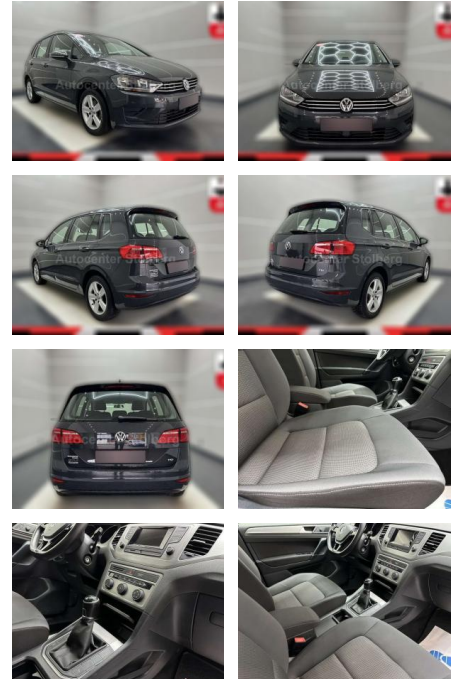

## Volkswagen Golf Sportsvan Comfortline "WENIG"

AC15-50

Angebotsnr.:

Erstzulassung:	Kilometer:	Farbe:	Leistung:	Kraftstoffart:
01.09.2017	66.000	grau	63 kW / 86 PS	Benzin

**PREIS**  
**12.950 €**