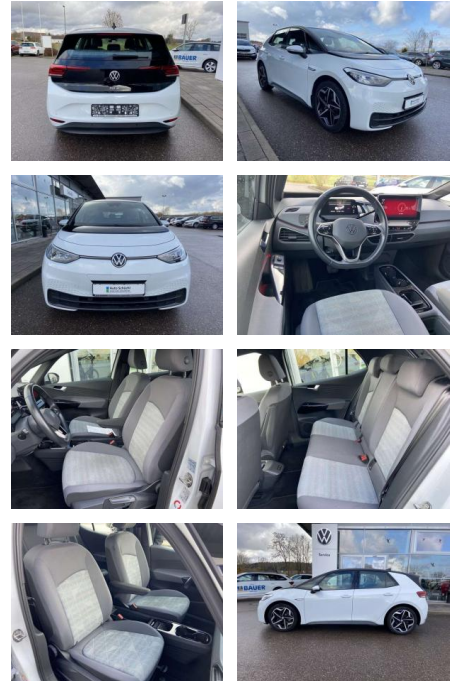

SS00-002269 **Angebotsnr.:**

Erstzulassung:	Kilometer:	Farbe:	Leistung:	Kraftstoffart:
01.08.2021	29.988	Weiß	110 kW / 150 PS	Benzin

PREIS
23.120 €

FINANZIERUNGSBEISPIEL

Laufzeit: 72 Monate Anzahlung: 25 %
 Basis-Finanzierung:* Mtl. Rate:
 Zielraten-Finanzierung:** **196 €**