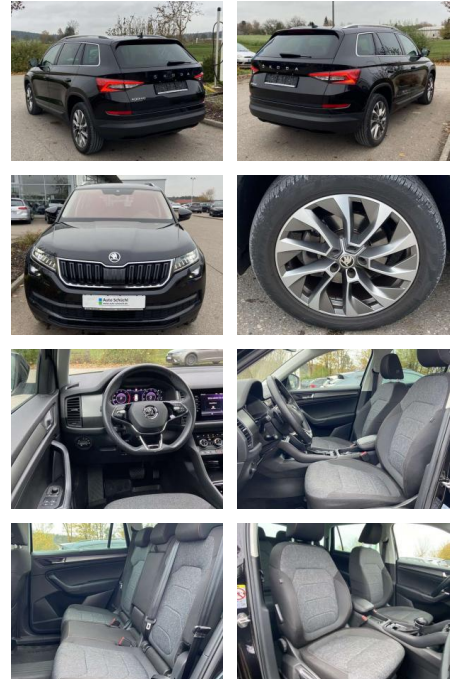

Ihr Ansprechpartner

Herr Fabian Janssen
E-Mail: fabian.janssen@autohaus-stein.de
Telefon: 04131 300032

Autohaus Stein GmbH
Hamburger Str. 11 - 17 - 21339 Lüneburg - Tel.: 04131 / 300034

Skoda Kodiaq 2.0 TDI DSG Ambition Clever 19"

SS00-053744 **Angebotsnr.:**

Erstzulassung:	Kilometer:	Farbe:	Leistung:	Kraftstoffart:
01.05.2021	53.103		110 kW / 150 PS	Benzin

PREIS
31.460 €

FINANZIERUNGSBEISPIEL
Laufzeit: 72 Monate   Anzahlung: 25 %
Basis-Finanzierung:*   Mtl. Rate:
Zielraten-Finanzierung:** **266 €**

* Basisfinanzierung: Anzahlung: 7.865 Euro, Laufzeit: 72 Monate, Nettodarlehen: 23.595 Euro, Gesamtbetrag: 37.116 Euro, Zinssätze: 7.71% Sollz. (gebunden), 7.99% eff.
** Zielratenfinanzierung: Anzahlung: 7.865 Euro, Laufzeit: 72 Monate, Nettodarlehen: 23.595 Euro, Zielrate: 15.730 Euro, Gesamtbetrag: 39.315 Euro, Zinssätze: 7.71% Sollz. (gebunden), 7.99% eff.,
Vermittlung für: Santander Consumer Bank
Repräsentatives Beispiel gem. § 17 Abs. 4 PAngV. Diese Finanzierungsangebote sind Beispiele. Gerne ermitteln wir für Sie Ihr individuelles Angebot.

Ausstattung

Interieur

- Sitzheizung vorne und hinten
- Mittelarmlehne vorne Innenspiegel automatisch abblendbar
- Lendenwirbelstützen vorne
- Kindersicherung elektrisch betätigt
- Vordersitze höhenverstellbar
- Kindersitzverankerung für Kindersitzsystem ISOFIX
- Schublade unter den Vordersitzen 2 Leseleuchten vorn
- Netztrennwand
- Komfortsitze vorne
- Multifunktions-Lederlenkrad
- beheizbar mit Schaltwippen

Exterieur

- Rückfahrkamera
- Panoramashiebedach elektrisch beheizbare Frontscheibe
- Parkenassistent mit Einparkhilfe vorne und hinten
- beheizbare Scheibenwaschdüsen
- vorne Dachreling
- chrom abgedunkelte Scheiben hinten

- ASR und Traktionskontrolle Servotronic
- Berganfahrassistent
- Verkehrszeichenerkennung
- Reifendruckkontrolle
- Start-Stop-Automatik
- Diebstahlwarnanlage autom.
- Distanzregelung ACC (Abstandstempomat)
- el. Parkbremse inkl. AutoHold-Funktion
- Zentralverriegelung "Keyless-Entry"
- Climatronic
- 230V-Steckdose SCR (AdBlue)
- Pannen-Set
- Spurwechselassistent
- Müdigkeitserkennung
- e-Call
- Notrufsystem Euro 6d-ISC-FCM
- Fahrerassistent Travel Assist mit Spurhalteassistent
- Lane-Assist und Emergency Assist
- Infotainment: Navigationssystem Columbus
- Smart-Link (Apple CarPlay und Android Auto)
- kabellos und kabelgebunden
- Virtual cockpit (digitales Kombiinstrument)
- DAB - digitaler Radioempfang
- 8 Lautsprecher
- Freisprecheinrichtung (Bluetooth) und

- 2x hinten Farbe: Black-Magic Perleffekt
- -Fr. 08:00-18:00 Uhr
- Samstags bis 16:00 Uhr geöffnet. Gerne beraten wir Sie über günstige Finanzierungsmodelle und nehmen Ihr derzeitiges Fahrzeug in Zahlung. www.auto-schuechl.de/finanzierung
- Irrtümer
- Änderungen oder Zwischenverkauf vorbehalten. www.auto-schuechl.de

Weiteres

- Pakete: 7-Gang-DSG-Automatikgetriebe

STÄNDIG ÜBER 15.000 FAHRZEUGE IM BESTAND!