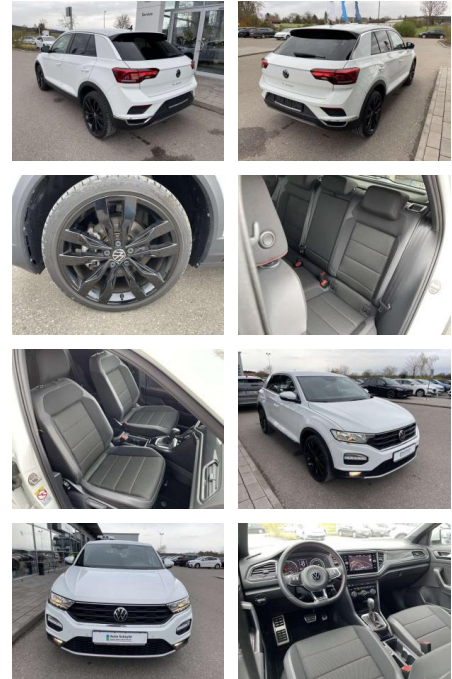

SS00-011334 **Angebotsnr.:**

Erstzulassung:	Kilometer:	Farbe:	Leistung:	Kraftstoffart:
01.08.2021	9.869		110 kW / 150 PS	Benzin

PREIS
28.370 €

FINANZIERUNGSBEISPIEL

Laufzeit: 72 Monate Anzahlung: 25 %
 Basis-Finanzierung:* Mtl. Rate:
 Zielraten-Finanzierung:** **240 €**

Interieur

- Sitzheizung vorne Climatronic Vordersitze höhenverstellbar Kindersitzverankerung für Kindersitzsystem ISOFIX Variables Ladebodenkonzept Rücksitzbanklehne geteilt umlegbar mit Mittelarmlehne 2 Leseleuchten vorn Schublade unter dem rechten Vordersitz Sport-Komfortsitze vorne Make-Up Spiegel
- beleuchtet Fußraumbeleuchtung