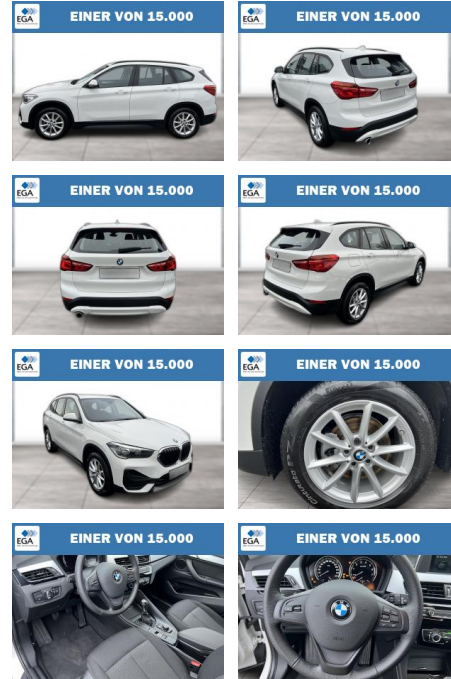

WG08-239320 Angebotsnr.:

Erstzulassung:	Kilometer:	Farbe:	Leistung:	Kraftstoffart:
01.06.2022	19.582	Weiß	100 kW / 136 PS	Benzin

PREIS	FINANZIERUNGSBEISPIEL	
25.510 €	Laufzeit: 72 Monate Anzahlung: 25 % Basis-Finanzierung:* Mtl. Rate: Zielraten-Finanzierung:** 216 €	* Basisfinanzierung: Anzahlung: 6.378 Euro, Laufzeit: 72 Monate, Nettodarlehen: 19.133 Euro, Gesamtbetrag: 30.097 Euro, Zinssätze: 7.71% Sollz. (gebunden), 7.99% eff. ** Zielratenfinanzierung: Anzahlung: 6.378 Euro, Laufzeit: 72 Monate, Nettodarlehen: 19.133 Euro, Zielrate: 12.755 Euro, Gesamtbetrag: 31.880 Euro, Zinssätze: 7.71% Sollz. (gebunden), 7.99% eff., Vermittlung für: Santander Consumer Bank Repräsentatives Beispiel gem. § 17 Abs. 4 PAngV. Diese Finanzierungsangebote sind Beispiele. Gerne ermitteln wir für Sie Ihr individuelles Angebot.