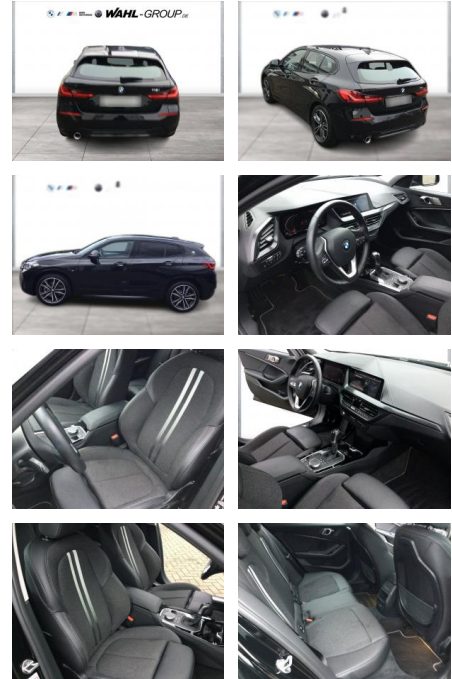

WG03-232305 Angebotsnr.:

WAHL-GROUP.DE

Erstzulassung:	Kilometer:	Farbe:	Leistung:	Kraftstoffart:
01.11.2021	38.000	Schwarz	100 kW / 136 PS	Benzin

PREIS
24.070 €

FINANZIERUNGSBEISPIEL

Laufzeit: 72 Monate Anzahlung: 25 %
 Basis-Finanzierung:* Mtl. Rate:
 Zielraten-Finanzierung:** **204 €**