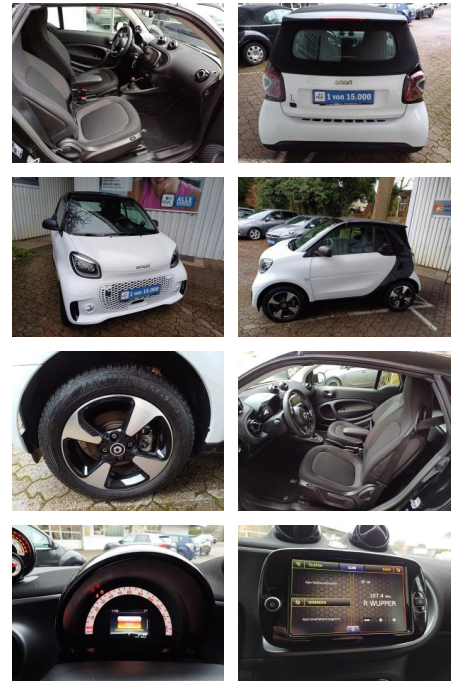

FL00-W8417WAngebotsnr.:

| Erstzulassung: | Kilometer: | Farbe: | Leistung: | Kraftstoffart: |
|----------------|------------|--------|---------------|----------------|
| 02.10.2023 | 10.838 | Weiß | 60 kW / 82 PS | Elektro |

Ausstattung

Besonderheiten

- Winter-Paket
- Ladekabel-Paket
- **Ganzjahresreifen**
- **Einparkhilfe hinten und Rückfahrkamera**
- **Voll-LED-Scheinwerfer**
- **Sitzheizung**
- **Exclusive-Paket**
- **22 kW-Bordlader**
- **15" Leichtmetallräder im 4-Speichen-Design in schwarz**