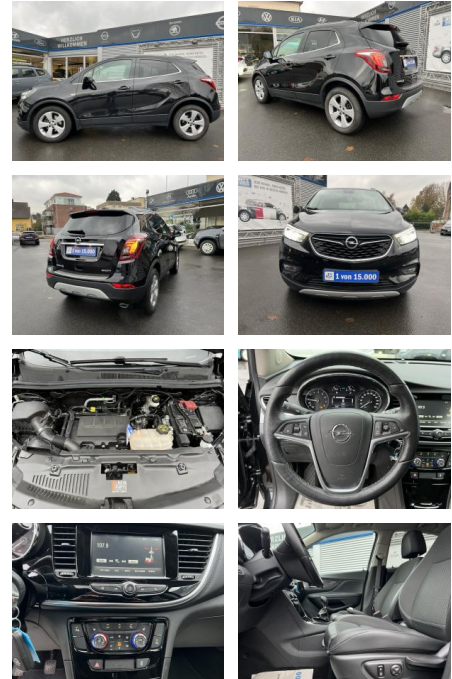

AC00-H422397Angebotsnr.:

Erstzulassung:	Kilometer:	Farbe:	Leistung:	Kraftstoffart:
16.05.2017	54.420	Schwarz	103 kW / 140 PS	Benzin

PREIS
5.120 €

FINANZIERUNGSBEISPIEL

Laufzeit: 72 Monate Anzahlung: 25 %
 Basis-Finanzierung:* Mtl. Rate:
 Zielraten-Finanzierung:** Mtl. Rate: **43 €**