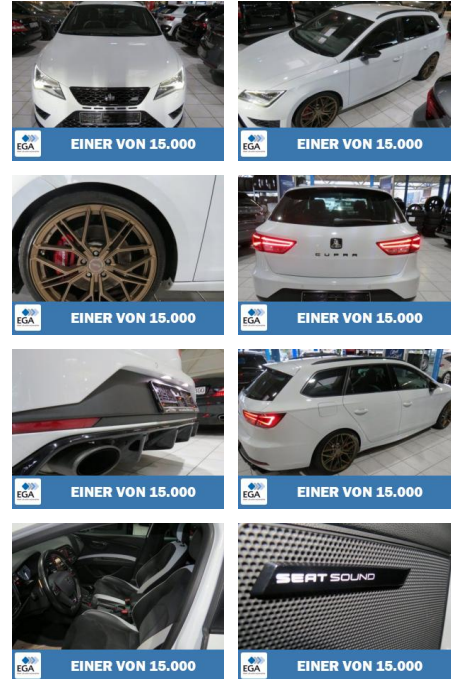

Ihr Ansprechpartner

Herr Andreas Kruse
 E-Mail: andreas.kruse@autohaus-stein.de
 Telefon: 04131 300034

Autohaus Stein GmbH
 Hamburger Str. 11 - 17 - 21339 Lüneburg - Tel.: 04131 / 300034

Seat Leon ST 2.0 TSI EU6 Cupra 290

AB98-632491 **Angebotsnr.:**

EINER VON 15.000

Erstzulassung:	Kilometer:	Farbe:	Leistung:	Kraftstoffart:
11.08.2016	86.350	Diverse	213 kW / 290 PS	Benzin

PREIS
23.150 €

FINANZIERUNGSBEISPIEL
 Laufzeit: 72 Monate Anzahlung: 25 %
 Basis-Finanzierung:* Mtl. Rate:
 Zielraten-Finanzierung:** **196 €**