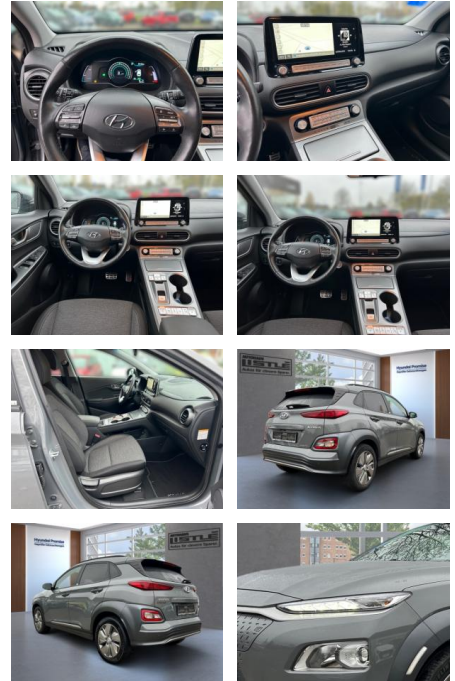

Ihr Ansprechpartner

Herr Burkhard Golz
E-Mail: burkhard.golz@autohaus-stein.de
Telefon: 04131 300066

Autohaus Stein GmbH
Hamburger Str. 11 - 17 - 21339 Lüneburg - Tel.: 04131 / 300034

Hyundai Kona Advantage Elektro Navi Soundsystem

AL33-U120831 Angebotsnr.:

Erstzulassung:	Kilometer:	Farbe:	Leistung:	Kraftstoffart:	Reichweite elektr. (WLTP)
01.01.2021	34.915		100 kW / 136 PS	Elektro	305 km

PREIS
21.590 €

FINANZIERUNGSBEISPIEL

Laufzeit: 72 Monate   Anzahlung: 25 %
Basis-Finanzierung:*   Mtl. Rate:
Zielraten-Finanzierung:** **183 €**

* Basisfinanzierung: Anzahlung: 5.398 Euro, Laufzeit: 72 Monate, Nettodarlehen: 16.193 Euro, Gesamtbetrag: 25.472 Euro, Zinssätze: 7.71% Sollz. (gebunden), 7.99% eff.
** Zielratenfinanzierung: Anzahlung: 5.398 Euro, Laufzeit: 72 Monate, Nettodarlehen: 16.193 Euro, Zielrate: 10.795 Euro, Gesamtbetrag: 26.981 Euro, Zinssätze: 7.71% Sollz. (gebunden), 7.99% eff.,

Vermittlung für: Santander Consumer Bank
Repräsentatives Beispiel gem. § 17 Abs. 4 PAngV. Diese Finanzierungsangebote sind Beispiele. Gerne ermitteln wir für Sie Ihr individuelles Angebot.

Ausstattung

Weiteres

- Getriebe
- Automatik
- Technik
- Bordcomputer
- Start-Stop-Automatik
- Assistenten
- Müdigkeitserkennung
- Lichtsensor
- Notbremsassistent
- Berganfahrassistent
- Spurhalteassistent
- Abstandsregeltempomat
- Abstands-/Kollisionswarner
- Komfort
- Klimaautomatik
- Servolenkung
- Zentralverriegelung
- Elektrischer Fensterheber
- Sitzheizung
- Elektrische Aussenspiegel

- Teilbare Rucksitzlehne
- Tempomat
- Park Distance Control
- Multifunktionslenkrad
- Mittelarmlehne
- Lederlenkrad
- Funkfernbedienung
- Sicht
- LED-Tagfahrlicht
- Colorverglasung
- Aussenspiegel beheizbar
- Rückfahrkamera
- Sicherheit
- ABS
- Airbag
- Beifahrer-Airbag
- Wegfahrsperr
- Seitenairbags
- Alarmanlage
- ESP
- Antriebsschlupfregelung

- Reifendruckkontrolle
- Traktionskontrolle
- Kopfairbag
- Kindersitzbefestigung
- Pannenset
- Entertainment
- Navigationssystem
- Soundsystem
- Radio
- Telefonvorbereitung
- AUX-In
- USB-Anschluss
- Bluetooth
- Freisprecheinrichtung
- DAB
- Touchscreen
- Musikstreaming
- Sonstiges
- Metallic
- Alufelgen
- Winterreifen

STÄNDIG ÜBER 15.000 FAHRZEUGE IM BESTAND!