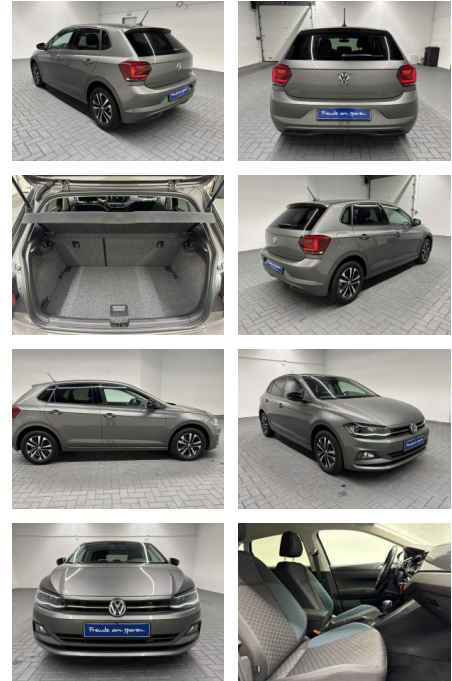

## Volkswagen Polo IQ.Drive LED/ACC/Kam/Nav/SHZ

AM35-29387 **Angebotsnr.:**

Erstzulassung:	Kilometer:	Farbe:	Leistung:	Kraftstoffart:
07.01.2020	7.980		85 kW / 116 PS	Benzin

**PREIS**  
**27.850 €**