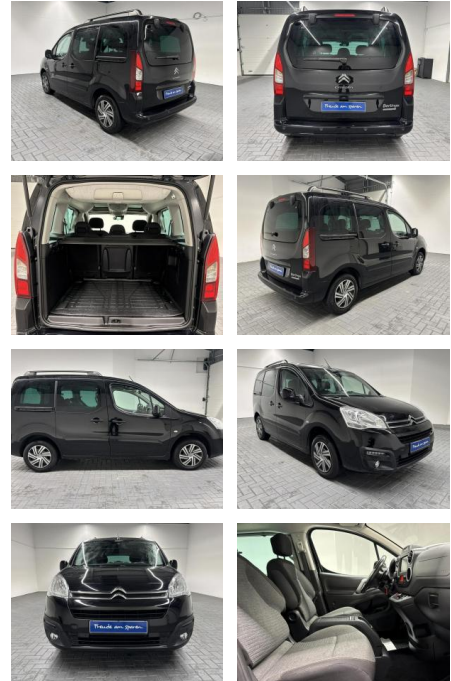

Ihr Ansprechpartner

Herr Fabian Janssen
 E-Mail: fabian.janssen@autohaus-stein.de
 Telefon: 04131 300032

Autohaus Stein GmbH
 Hamburger Str. 11 - 17 - 21339 Lüneburg - Tel.: 04131 / 300034

Citroën Berlingo Shine 2xSchiebetür/Nav/SHZ

AM35-29286 **Angebotsnr.:**

Erstzulassung:	Kilometer:	Farbe:	Leistung:	Kraftstoffart:
19.01.2018	92.820		73 kW / 99 PS	Diesel

PREIS
24.220 €

FINANZIERUNGSBEISPIEL

Laufzeit: 72 Monate Anzahlung: 25 %
 Basis-Finanzierung:* Mtl. Rate:
 Zielraten-Finanzierung:** **205 €**