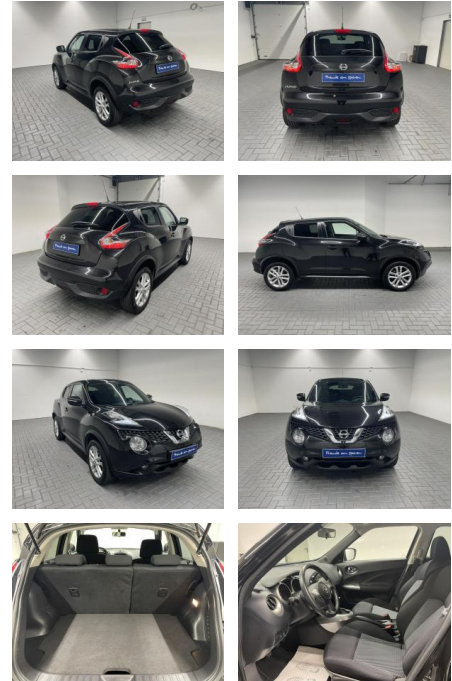

AM35-29336 **Angebotsnr.:**

Erstzulassung:	Kilometer:	Farbe:	Leistung:	Kraftstoffart:
03.08.2018	92.400		85 kW / 116 PS	Benzin

PREIS
16.910 €

FINANZIERUNGSBEISPIEL

Laufzeit: 72 Monate Anzahlung: 25 %
 Basis-Finanzierung:* Mtl. Rate:
 Zielraten-Finanzierung:** **143 €**