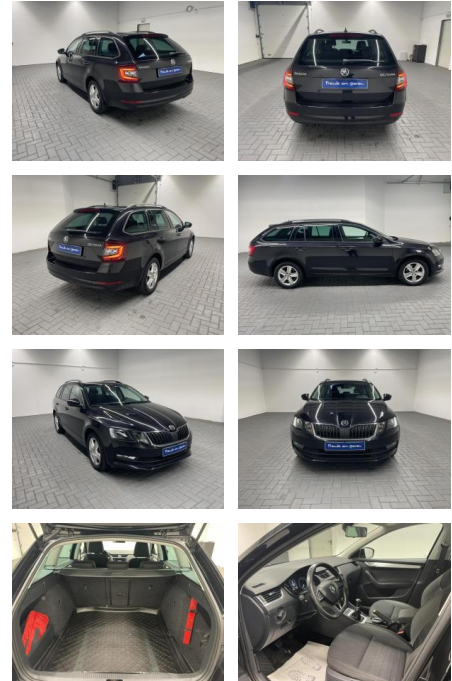

AM35-29327 **Angebotsnr.:**

Erstzulassung:	Kilometer:	Farbe:	Leistung:	Kraftstoffart:
02.06.2017	93.700		110 kW / 150 PS	Benzin

PREIS
21.820 €

FINANZIERUNGSBEISPIEL
 Laufzeit: 72 Monate Anzahlung: 25 %
 Basis-Finanzierung:* Mtl. Rate:
 Zielraten-Finanzierung:** **185 €**