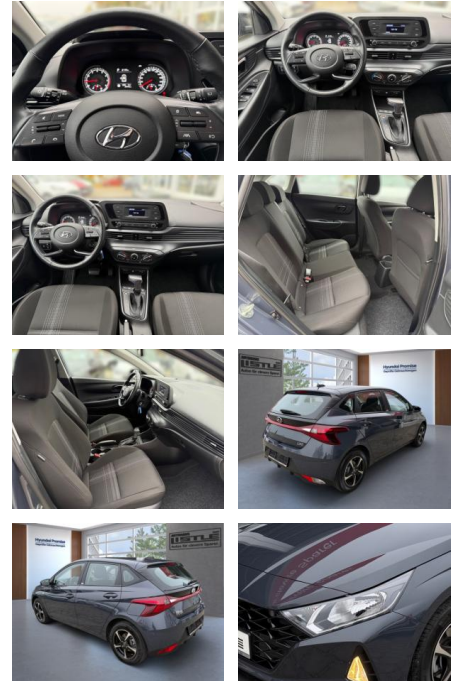

AL33-088710L Angebotsnr.:

Erstzulassung:	Kilometer:	Farbe:	Leistung:	Kraftstoffart:
01.05.2022	34.410		74 kW / 101 PS	Benzin

PREIS
17.370 €

FINANZIERUNGSBEISPIEL

Laufzeit: 72 Monate Anzahlung: 25 %
 Basis-Finanzierung:* Mtl. Rate:
 Zielraten-Finanzierung:** **147 €**