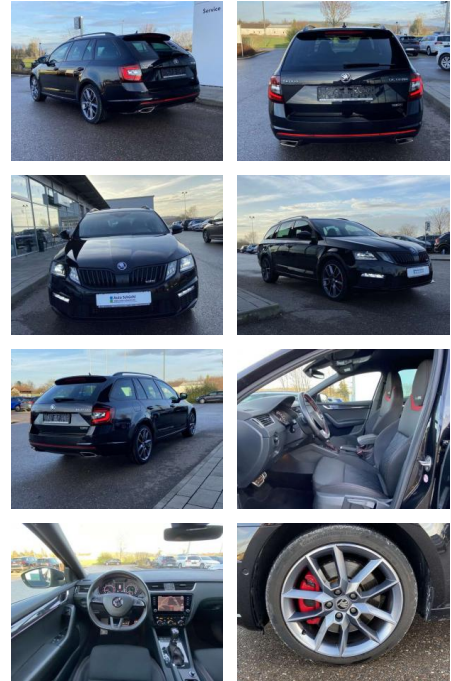

## Skoda Octavia RS Combi 2.0 TSI DSG 18"+NAVI

SS00-139783 **Angebotsnr.:**

Erstzulassung:	Kilometer:	Farbe:	Leistung:	Kraftstoffart:
01.03.2020	52.937		180 kW / 245 PS	Benzin

**PREIS**  
**27.340 €**