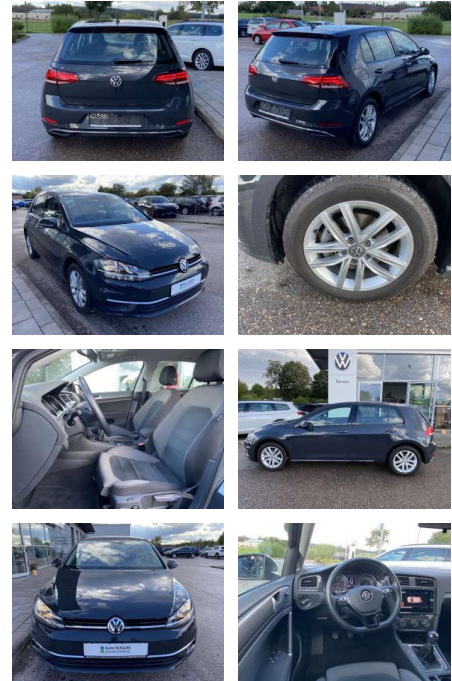

## Volkswagen Golf 1.6 TDI COMFORTLINE AHK+NAVI+SHZ

SS00-203594AAngebotsnr.:

Erstzulassung:	Kilometer:	Farbe:	Leistung:	Kraftstoffart:
01.07.2019	34.413		85 kW / 116 PS	Benzin

**PREIS**  
**19.820 €**