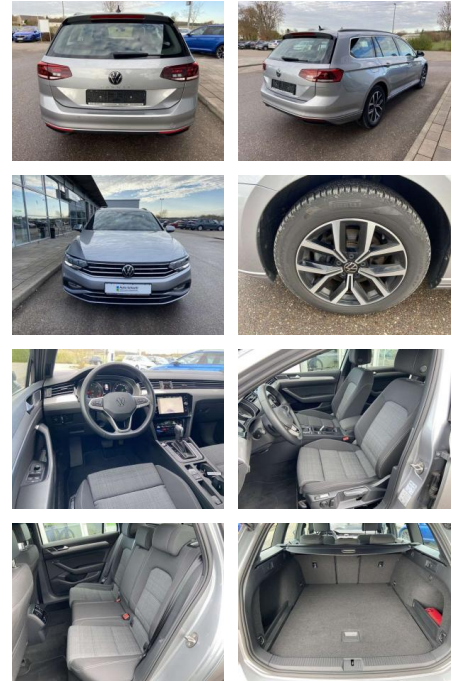

Ihr Ansprechpartner

Herr Marco Irmak
E-Mail: marco.irmak@autohaus-stein.de
Telefon: 04131 300039

Autohaus Stein GmbH
Hamburger Str. 11 - 17 - 21339 Lüneburg - Tel.: 04131 / 300034

Volkswagen Passat Variant 2.0 TDI DSG Business 1...

SS00-078052AAngebotsnr.:

Erstzulassung:	Kilometer:	Farbe:	Leistung:	Kraftstoffart:
01.07.2022	34.648		147 kW / 200 PS	Benzin

PREIS
32.600 €

FINANZIERUNGSBEISPIEL

Laufzeit: 72 Monate   Anzahlung: 25 %
Basis-Finanzierung:*   Mtl. Rate:
Zielraten-Finanzierung:** **276 €**

* Basisfinanzierung: Anzahlung: 8.150 Euro, Laufzeit: 72 Monate, Nettodarlehen: 24.450 Euro, Gesamtbetrag: 38.461 Euro, Zinssätze: 7.71% Sollz. (gebunden), 7.99% eff.
** Zielratenfinanzierung: Anzahlung: 8.150 Euro, Laufzeit: 72 Monate, Nettodarlehen: 24.450 Euro, Zielrate: 16.300 Euro, Gesamtbetrag: 40.740 Euro, Zinssätze: 7.71% Sollz. (gebunden), 7.99% eff.,

Vermittlung für: Santander Consumer Bank
Repräsentatives Beispiel gem. § 17 Abs. 4 PAngV. Diese Finanzierungsangebote sind Beispiele. Gerne ermitteln wir für Sie Ihr individuelles Angebot.

Ausstattung

Interieur

- Multifunktions-Lederlenkrad mit Schaltwippen Sitzheizung vorne Innenspiegel automatisch abblendbar Mittelarmlehne vorne 2 Leseleuchten vorn Netztrennwand el. Lendenwirbelstütze Fahrersitz mit Massagefunktion Komfortsitze vorne Fußraumbeleuchtung ergoComfort-Sitz auf der Fahrerseite Kindersitzverankerung für Kindersitzsystem I-Size/ISOFIX

- 2x hinten Farbe: Pyrit Silber Metallic -Fr. 08:00-18:00 Uhr
- Samstags bis 16:00 Uhr geöffnet. Gerne beraten wir Sie über günstige Finanzierungsmodelle und nehmen Ihr derzeitiges Fahrzeug in Zahlung. www.auto-schuechl.de/finanzierung Vornutzung als Mietwagen. Irrtümer
- Änderungen oder Zwischenverkauf vorbehalten. www.auto-schuechl.de

Weiteres

- Rückfahrkamera beheizbare Scheibenwaschdüsen vorne Dachreling el. Außenspiegel beheizbar und automatisch abblendbar Leichtmetallräder 17" Anhängerkupplung abnehmbar Licht- und Sicht: LED-Scheinwerfer Tagfahrlicht LED-Heckleuchten Licht- und Regensensor Nebelscheinwerfer mit Abbieglicht

- Pakete: 7-Gang-DSG-Automatikgetriebe Business-Premium-Paket

STÄNDIG ÜBER 15.000 FAHRZEUGE IM BESTAND!