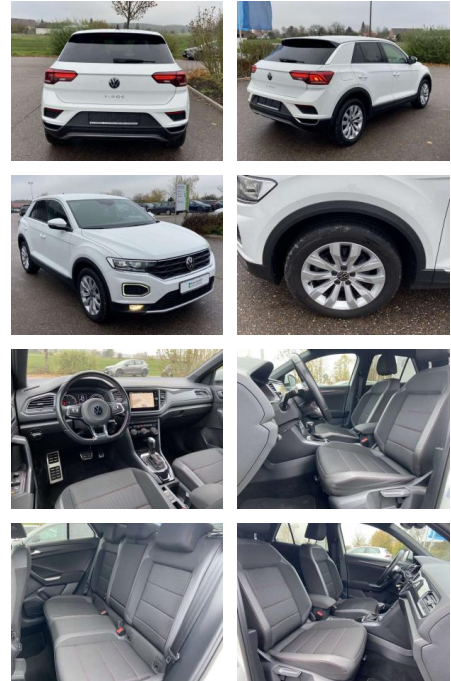

Ihr Ansprechpartner

Herr Marco Irmak
E-Mail: marco.irmak@autohaus-stein.de
Telefon: 04131 300039

Autohaus Stein GmbH
Hamburger Str. 11 - 17 - 21339 Lüneburg - Tel.: 04131 / 300034

Volkswagen T-Roc 2.0 TDI DSG SPORT NAVI+LED+AHK

SS00-011987 **Angebotsnr.:**

Erstzulassung:	Kilometer:	Farbe:	Leistung:	Kraftstoffart:
01.09.2021	27.605		110 kW / 150 PS	Benzin

PREIS
27.140 €

FINANZIERUNGSBEISPIEL

Laufzeit: 72 Monate   Anzahlung: 25 %
Basis-Finanzierung:*   Mtl. Rate:
Zielraten-Finanzierung:** **230 €**

* Basisfinanzierung: Anzahlung: 6.785 Euro, Laufzeit: 72 Monate, Nettodarlehen: 20.355 Euro, Gesamtbetrag: 32.019 Euro, Zinssätze: 7.71% Sollz. (gebunden), 7.99% eff.
** Zielratenfinanzierung: Anzahlung: 6.785 Euro, Laufzeit: 72 Monate, Nettodarlehen: 20.355 Euro, Zielrate: 13.570 Euro, Gesamtbetrag: 33.917 Euro, Zinssätze: 7.71% Sollz. (gebunden), 7.99% eff.,

Vermittlung für: Santander Consumer Bank
Repräsentatives Beispiel gem. § 17 Abs. 4 PAngV. Diese Finanzierungsangebote sind Beispiele. Gerne ermitteln wir für Sie Ihr individuelles Angebot.

Ausstattung

Interieur

- Sitzheizung vorne Innenspiegel automatisch abblendbar Climatronic Mittelarmlehne vorne Vordersitze höhenverstellbar Kindersitzverankerung für Kindersitzsystem ISOFIX Variables Ladebodenkonzept Rücksitzbanklehne geteilt umlegbar mit Mittelarmlehne 2 Leseleuchten vorn Schublade unter dem rechten Vordersitz Sport-Komfortsitze vorne Make-Up Spiegel
- beleuchtet Fußraumbeleuchtung

Exterieur

- abnehmbare Anhängerkupplung Sportfahrwerk beheizbare Scheibenwaschdüsen vorne Außenspiegel el. einstellbar und beheizbar abgedunkelte Scheiben hinten Leichtmetallräder 17" Licht- und Sicht-LED-Scheinwerfer Tagfahrlicht

- ASR und Traktionskontrolle Fernbedienung (ZV) 4 x elektrische Fensterheber Airbag für Fahrer und Beifahrer mit Beifahrer-Airbag-Deaktivierung Verkehrszeichenerkennung Dynamiklenkung Reifendruckkontrolle Start-Stop-Automatik Multifunktionsanzeige Plus el. Parkbremse inkl. AutoHold-Funktion Berganfahrassistent Spurhalteassistent Front-Assist inkl. City-Notbremsassistent SCR (AdBlue) Pannen-Set Müdigkeitserkennung Euro 6d-ISC-FCM Infotainment: Navigationssystem Discover Media mit Farbdisplay-Touchscreen DAB - digitaler Radioempfang Freisprecheinrichtung (Bluetooth) 6 Lautsprecher 2x USB-C vorne
- 2x hinten Farbe: Pure White -Fr. 08:00-18:00 Uhr

- Samstags bis 16:00 Uhr geöffnet. Gerne beraten wir Sie über günstige Finanzierungsmodelle und nehmen Ihr derzeitiges Fahrzeug in Zahlung. www.auto-schuechl.de/finanzierung Irrtümer
- Änderungen oder Zwischenverkauf vorbehalten. www.auto-schuechl.de

Weiteres

- Pakete: 7-Gang-DSG-Automatikgetriebe Licht- und Sichtpaket Winterpaket

STÄNDIG ÜBER 15.000 FAHRZEUGE IM BESTAND!