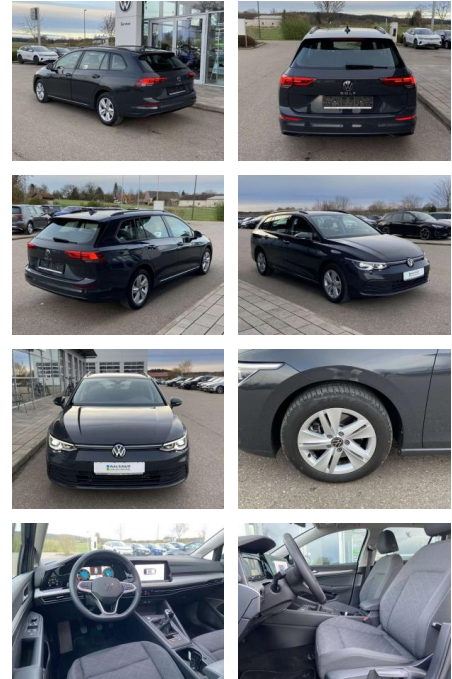

Ihr Ansprechpartner

Herr Fabian Janssen

E-Mail: fabian.janssen@autohaus-stein.de

Telefon: 04131 300032

Renault Autohaus Stein GmbH
Hamburger Str. 11 - 17 - 21339 Lüneburg - Tel.: 04131 / 300034

Volkswagen Golf Variant 2.0 TDI Life NAVI+AHK+LE...

SS00-803290AAngebotsnr.:

| Erstzulassung: | Kilometer: | Farbe: | Leistung: | Kraftstoffart: |
|----------------|------------|--------|-----------------|----------------|
| 01.08.2023 | 25.770 | | 110 kW / 150 PS | Benzin |