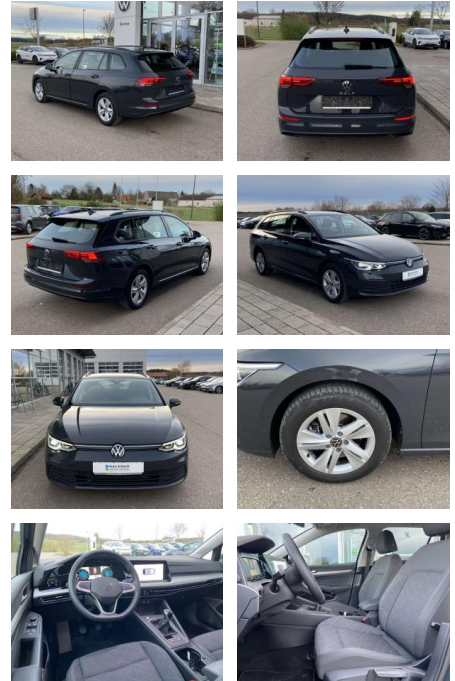

SS00-803290 **Angebotsnr.:**

Erstzulassung:	Kilometer:	Farbe:	Leistung:	Kraftstoffart:
01.08.2023	25.770		110 kW / 150 PS	Benzin

PREIS
26.420 €

FINANZIERUNGSBEISPIEL

Laufzeit: 72 Monate Anzahlung: 25 %
 Basis-Finanzierung:* Mtl. Rate:
 Zielraten-Finanzierung:** **224 €**