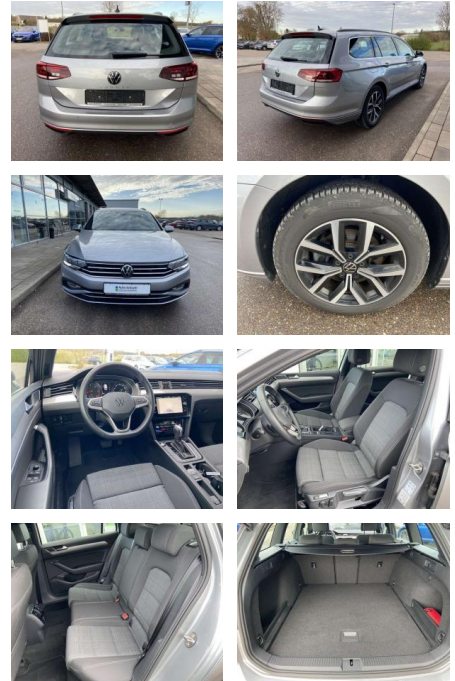

Ihr Ansprechpartner

Herr Andreas Kruse
E-Mail: andreas.kruse@autohaus-stein.de
Telefon: 04131 300034

Autohaus Stein GmbH
Hamburger Str. 11 - 17 - 21339 Lüneburg - Tel.: 04131 / 300034

Volkswagen Passat Variant 2.0 TDI DSG Business 1...

SS00-078052 **Angebotsnr.:**

Erstzulassung:	Kilometer:	Farbe:	Leistung:	Kraftstoffart:
01.07.2022	34.648		147 kW / 200 PS	Benzin

PREIS
31.260 €

FINANZIERUNGSBEISPIEL

Laufzeit: 72 Monate   Anzahlung: 25 %
Basis-Finanzierung:*   Mtl. Rate:
Zielraten-Finanzierung:** **265 €**

* Basisfinanzierung: Anzahlung: 7.815 Euro, Laufzeit: 72 Monate, Nettodarlehen: 23.445 Euro, Gesamtbetrag: 36.880 Euro, Zinssätze: 7.71% Sollz. (gebunden), 7.99% eff.
** Zielratenfinanzierung: Anzahlung: 7.815 Euro, Laufzeit: 72 Monate, Nettodarlehen: 23.445 Euro, Zielrate: 15.630 Euro, Gesamtbetrag: 39.065 Euro, Zinssätze: 7.71% Sollz. (gebunden), 7.99% eff.,

Vermittlung für: Santander Consumer Bank
Repräsentatives Beispiel gem. § 17 Abs. 4 PAngV. Diese Finanzierungsangebote sind Beispiele. Gerne ermitteln wir für Sie Ihr individuelles Angebot.

Ausstattung

Interieur

- Multifunktions-Lederlenkrad mit Schaltwippen Sitzheizung vorne
- Innenspiegel automatisch abblendbar
- Mittelarmlehne vorne 2 Leseleuchten vorn
- Netztrennwand el. Lendenwirbelstütze
- Fahrersitz mit Massagefunktion
- Komfortsitze vorne Fußraumbeleuchtung
- ergoComfort-Sitz auf der Fahrerseite
- Kindersitzverankerung für Kindersitzsystem I-Size/ISOFIX

- 2x hinten Farbe: Pyrit Silber Metallic
- -Fr. 08:00-18:00 Uhr
- Samstags bis 16:00 Uhr geöffnet. Gerne beraten wir Sie über günstige Finanzierungsmodelle und nehmen Ihr derzeitiges Fahrzeug in Zahlung. www.auto-schuechl.de/finanzierung
- Vornutzung als Mietwagen. Irrtümer vorbehalten. www.auto-schuechl.de

Weiteres

- Rückfahrkamera beheizbare Scheibenwaschdüsen vorne Dachreling el. Außenspiegel beheizbar und automatisch abblendbar Leichtmetallräder 17" Licht- und Sicht: LED-Scheinwerfer Tagfahrlicht LED-Heckleuchten Licht- und Regensensor Nebelscheinwerfer mit Abbiegelicht Technik: Fahrassistent "Travel Assist"
- Pakete: 7-Gang-DSG-Automatikgetriebe Business-Premium-Paket

STÄNDIG ÜBER 15.000 FAHRZEUGE IM BESTAND!