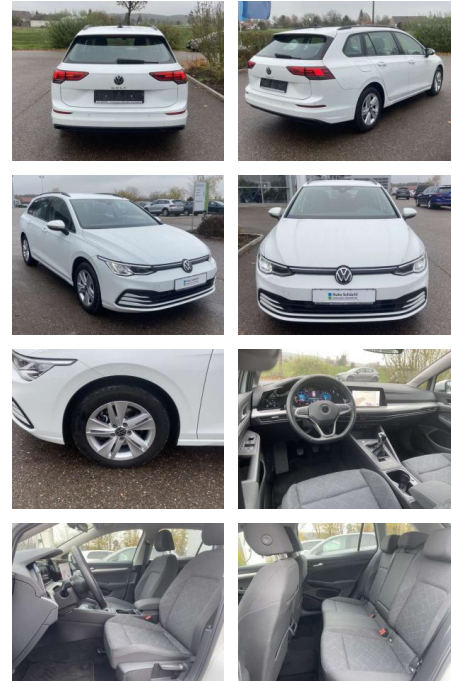

SS00-511183 **Angebotsnr.:**

Erstzulassung:	Kilometer:	Farbe:	Leistung:	Kraftstoffart:
01.05.2021	50.730		85 kW / 116 PS	Benzin

PREIS
21.160 €

FINANZIERUNGSBEISPIEL
 Laufzeit: 72 Monate Anzahlung: 25 %
 Basis-Finanzierung:* Mtl. Rate:
 Zielraten-Finanzierung:** **179 €**