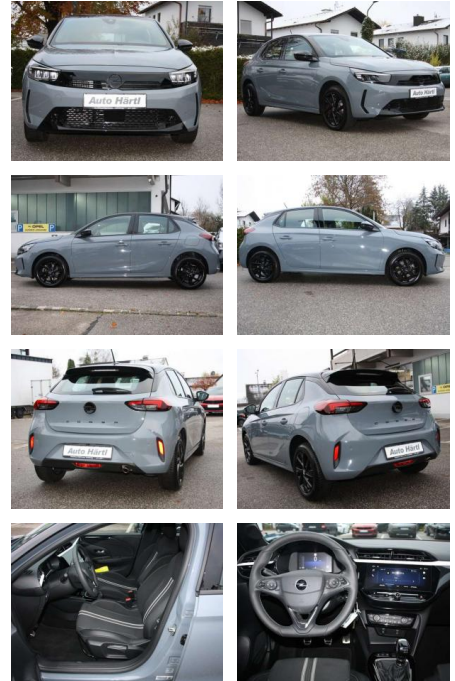

Ihr Ansprechpartner

Herr Burkhard Golz
 E-Mail: burkhard.golz@autohaus-stein.de
 Telefon: 04131 300066

Autohaus Stein GmbH
 Hamburger Str. 11 - 17 - 21339 Lüneburg - Tel.: 04131 / 300034

Opel Corsa

AH91-1889392017 Angebotsnr.:

Erstzulassung:	Kilometer:	Farbe:	Leistung:	Kraftstoffart:	Verbr. komb.	CO2-Emission	CO2-Klasse (WLTP)
01.12.2023	6.790		74 kW / 101 PS	Benzin	5,1 l/100km	116 g/km	D

PREIS 21.080 €	FINANZIERUNGSBEISPIEL Laufzeit: 72 Monate Anzahlung: 25 %		* Basisfinanzierung: Anzahlung: 5.270 Euro, Laufzeit: 72 Monate, Nettodarlehen: 15.810 Euro, Gesamtbetrag: 24.870 Euro, Zinssätze: 7.71% Sollz. (gebunden), 7.99% eff. ** Zielratenfinanzierung: Anzahlung: 5.270 Euro, Laufzeit: 72 Monate, Nettodarlehen: 15.810 Euro, Zielrate: 10.540 Euro, Gesamtbetrag: 26.343 Euro, Zinssätze: 7.71% Sollz. (gebunden), 7.99% eff.,
	Basis-Finanzierung:* Mtl. Rate:	Zielraten-Finanzierung:** 179 €	

Ausstattung

Sicherheit

- Berg-Anfahr-Assistent
- Müdigkeitserkennung Vorrüstung für Kindersitzbefestigungssystem ISOFIX
- inkl. Top Tether Befestigungsösen
- hinten außen 130-Grad-Rückfahrkamera
- Aktiver Spurhalte-Assistent
- Verkehrsschilderkennung Parkpilot
- Einparkhilfe vorn und hinten
- Reifendruck-Warnung Toter-Winkel-Warner
- Frontkollisionswarner mit automatischer Gefahrenbremsung Design (Interieur/Exterieur) Grafik Grau
- Lackierung 16" Alufelgen in schwarz Dach in Karbon Schwarz Dachhimmel schwarz
- Opel Vizor mit Rahmen in Hochglanzschwarz
- Rücksitzlehne im Verhältnis 40:60 teilbar 3 Kopfstützen hinten Solar Protect
- Wärmeschutzverglasung Licht & Sicht
- LED-Scheinwerfer Regensensor