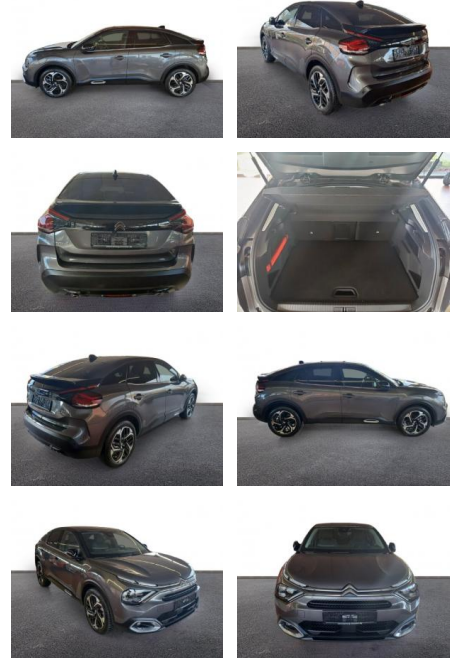

## Citroën C4 Shine 1.2 PureTech 130 Navi

AH32-PE05672 **Angebotsnr.:**

Erstzulassung:	Kilometer:	Farbe:	Leistung:	Kraftstoffart:
01.09.2023	19.228	Grau	96 kW / 131 PS	Benzin

**PREIS**  
**19.020 €**