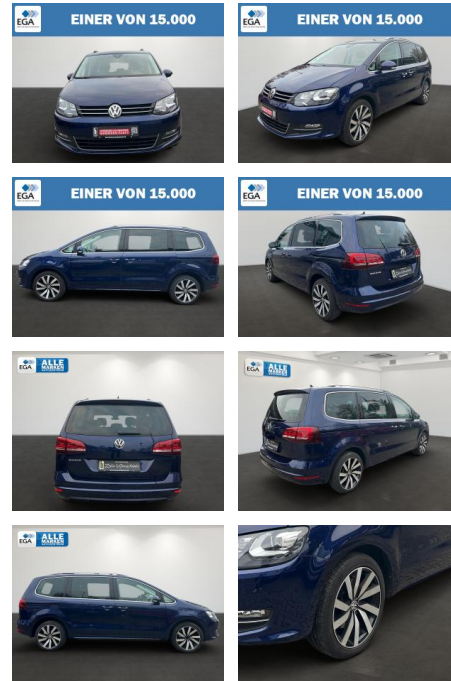

AB27-AB2411-11100511r..

Erstzulassung:	Kilometer:	Farbe:	Leistung:	Kraftstoffart:
17.08.2018	101.680	Blau	135 kW / 184 PS	Diesel

PREIS	FINANZIERUNGSBEISPIEL	
26.230 €	Laufzeit: 72 Monate Anzahlung: 25 % Basis-Finanzierung:* Mtl. Rate: Zielraten-Finanzierung:** 222 €	* Basisfinanzierung: Anzahlung: 6.558 Euro, Laufzeit: 72 Monate, Nettodarlehen: 19.673 Euro, Gesamtbetrag: 30.946 Euro, Zinssätze: 7.71% Sollz. (gebunden), 7.99% eff. ** Zielratenfinanzierung: Anzahlung: 6.558 Euro, Laufzeit: 72 Monate, Nettodarlehen: 19.673 Euro, Zielrate: 13.115 Euro, Gesamtbetrag: 32.780 Euro, Zinssätze: 7.71% Sollz. (gebunden), 7.99% eff., Vermittlung für: Santander Consumer Bank Repräsentatives Beispiel gem. § 17 Abs. 4 PAngV. Diese Finanzierungsangebote sind Beispiele. Gerne ermitteln wir für Sie Ihr individuelles Angebot.