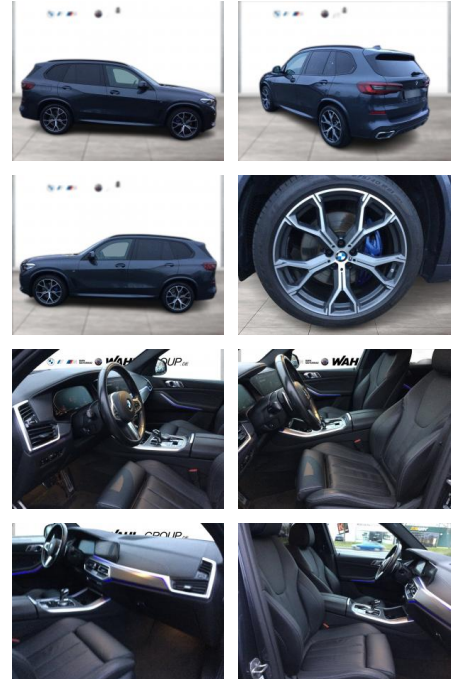

## BMW X5 xDrive30d M SPORT LC PROF LEDER AHK

WG05-227282 Angebotsnr.:

Erstzulassung:	Kilometer:	Farbe:	Leistung:	Kraftstoffart:
01.08.2021	99.100	Grau	183 kW / 249 PS	Diesel

**PREIS**  
**57.540 €**