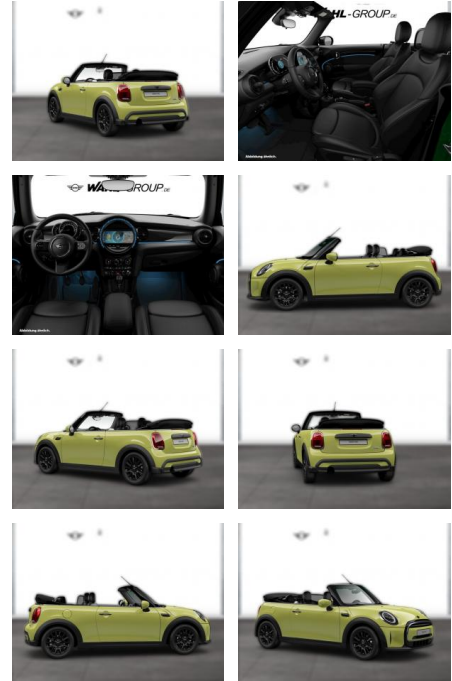

## MINI One Cabrio CLASSIC TRIM NAVI SPORTSITZE

WG05-249641 Angebotsnr.:

Erstzulassung:	Kilometer:	Farbe:	Leistung:	Kraftstoffart:
01.04.2022	25.100	Gelb	75 kW / 102 PS	Benzin

**PREIS**  
**25.410 €**