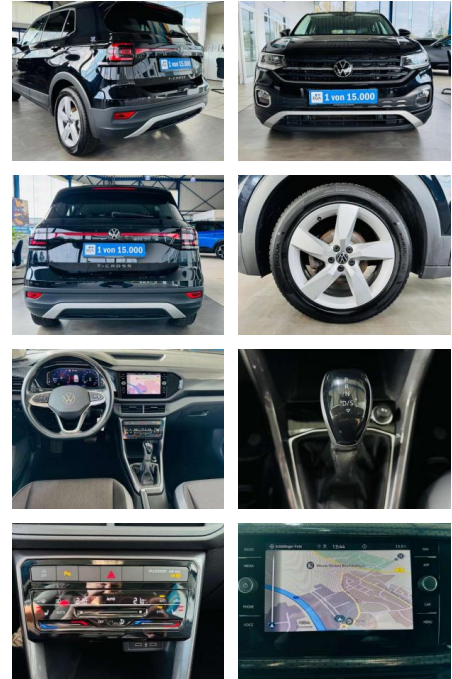

## Volkswagen T-Cross 1.0 TSI Style DSG SHZG PDC LE...

AV01-027112-20 Angebotsnr.:

Erstzulassung:	Kilometer:	Farbe:	Leistung:	Kraftstoffart:	Verbr. komb.	CO2-Emission	CO2-Klasse (WLTP)
01.11.2021	37.580	Schwarz	81 kW / 110 PS	Benzin	6,2 l/100km	141 g/km	E