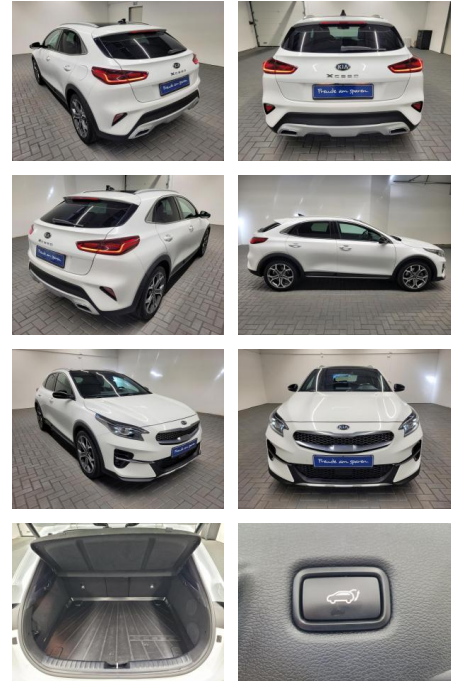

AM35-24437 **Angebotsnr.:**

Erstzulassung:	Kilometer:	Farbe:	Leistung:	Kraftstoffart:
10.02.2020	90.000		150 kW / 204 PS	Benzin

PREIS
27.950 €

FINANZIERUNGSBEISPIEL

Laufzeit: 72 Monate Anzahlung: 25 %
 Basis-Finanzierung:* Mtl. Rate:
 Zielraten-Finanzierung:** **237 €**